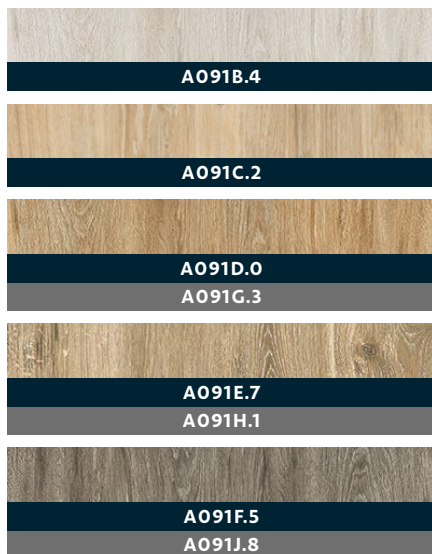

DALLE SUR PLOT

20MM

40X120CM

30X120CM

À partir de
45.80€

57.***HT/m²

À partir de
48.00€

60.***HT/m²