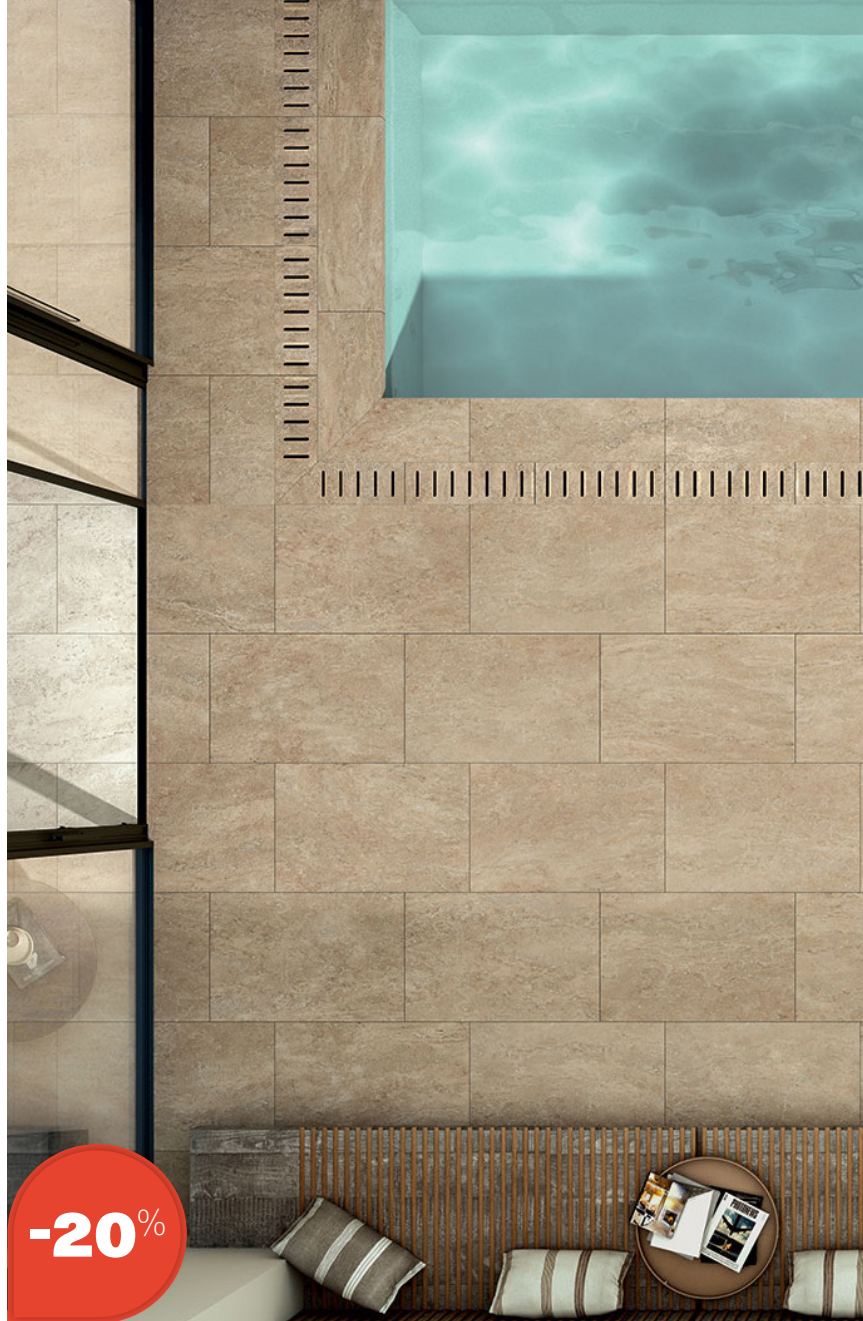

-20%

Carrelage aspect béton

NOVABELL OXY

80X80CM

NORME R11 A+B+C

DALLE SUR PLOT

20MM

À partir de