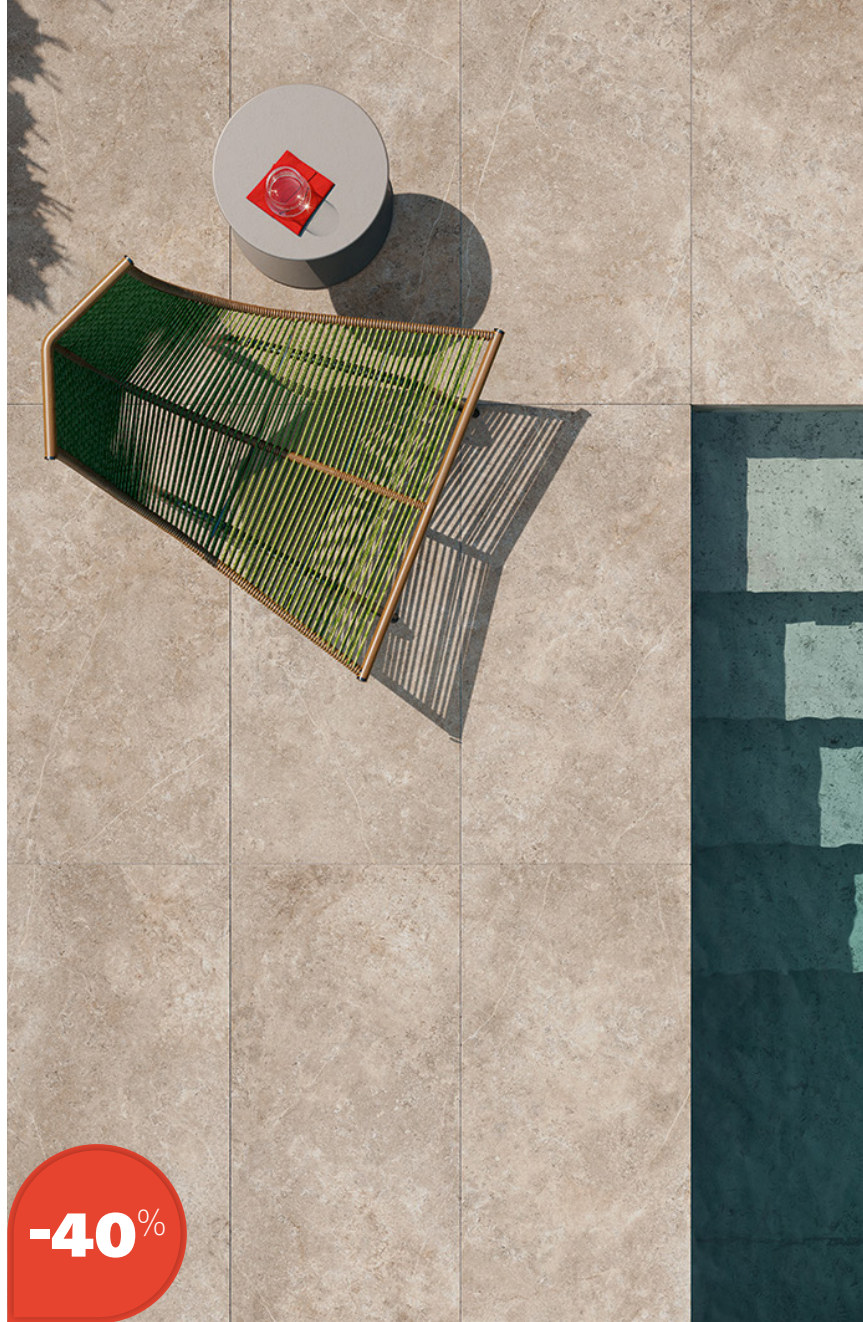

Carrelage aspect pierre

NOVABELL LANDSTONE

100X100CM

NORME R11 A+B+C

DALLE SUR PLOT 20MM

À partir de
42.00€

70***HT/m²

A091S.2

A091T.0

A091V.5

A091W.3