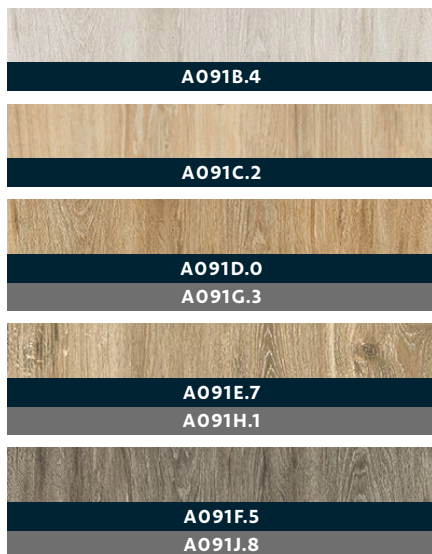

Carrelage aspect bois

NOVABELL EICHE

40X120CM

30X120CM

NORME R11 A+B+C

DALLE SUR PLOT

20MM

40X120CM

30X120CM

À partir de

34.35€

57.***HT/m²

À partir de

36.00€

60.***HT/m²

-40%