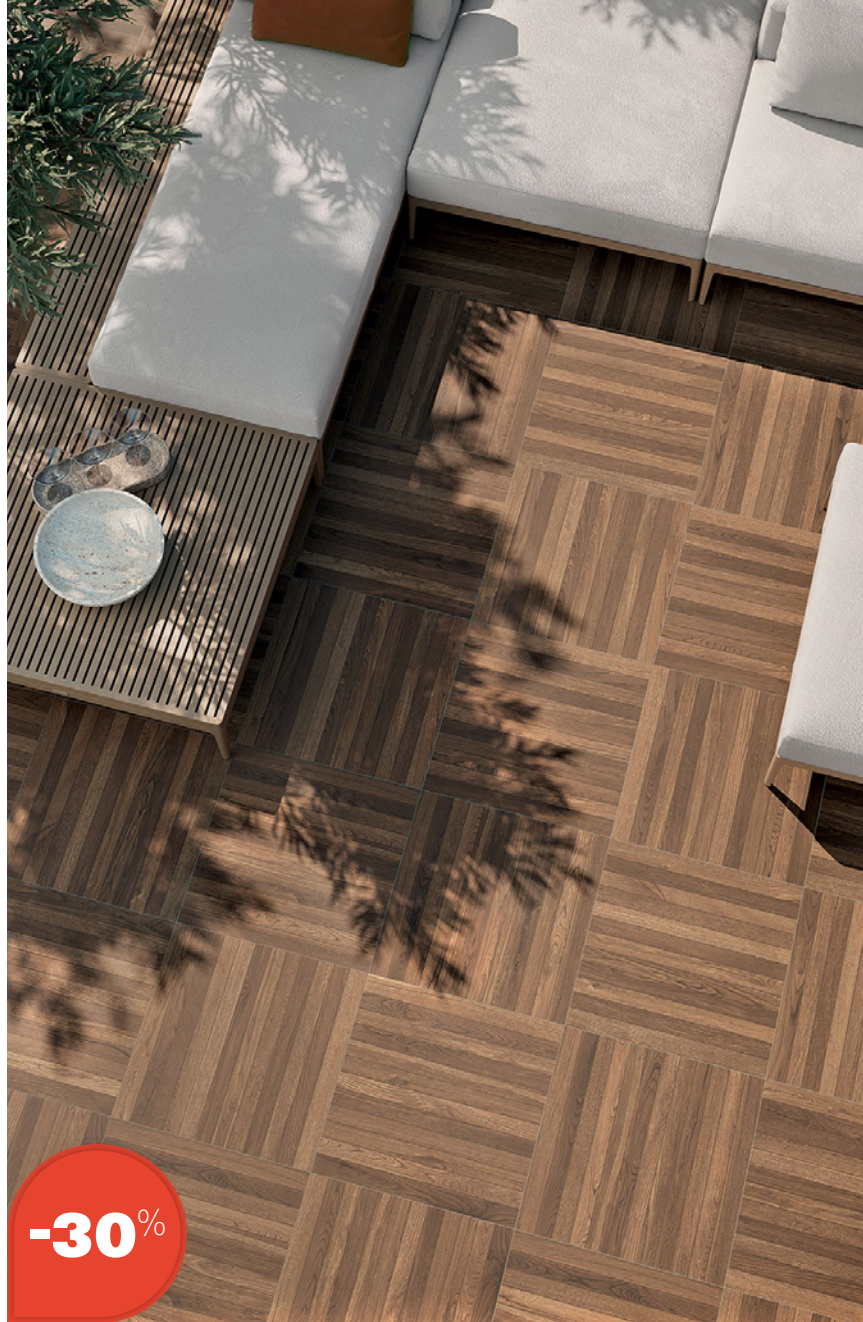

À partir de

32.20€

42***HT/m²

-25%

Carrelage aspect bois

NOVABELL NORDIC WOOD

20X120CM

NORME R11 A+B+C

8,5MM

À partir de
25.38€

36^{***}HT/m²

-30%

Carrelage aspect bois

NOVABELL ARTWOOD

20X120CM

NORME R11 A+B+C