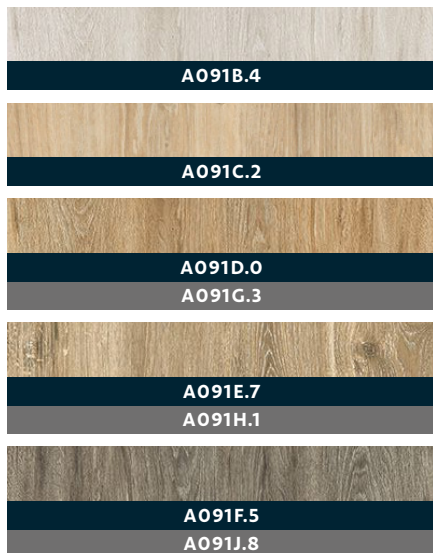

Carrelage aspect bois

NOVABELL EICHE

40X120CM

30X120CM

NORME R11 A+B+C

DALLE SUR PLOT

20MM

40X120CM

À partir de
34.35€

57^{***}HT/m²

30X120CM

À partir de
36.00€

60^{***}HT/m²