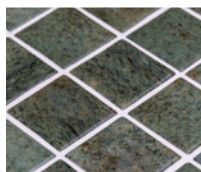

ONIX

Carrelage aspect mosaïque

ONIX VANGUARD MATTE

5X5CM

NORME R11 A+B+C

5,3MM

À partir de
58.37€
97.***HT/m²

238QF.2