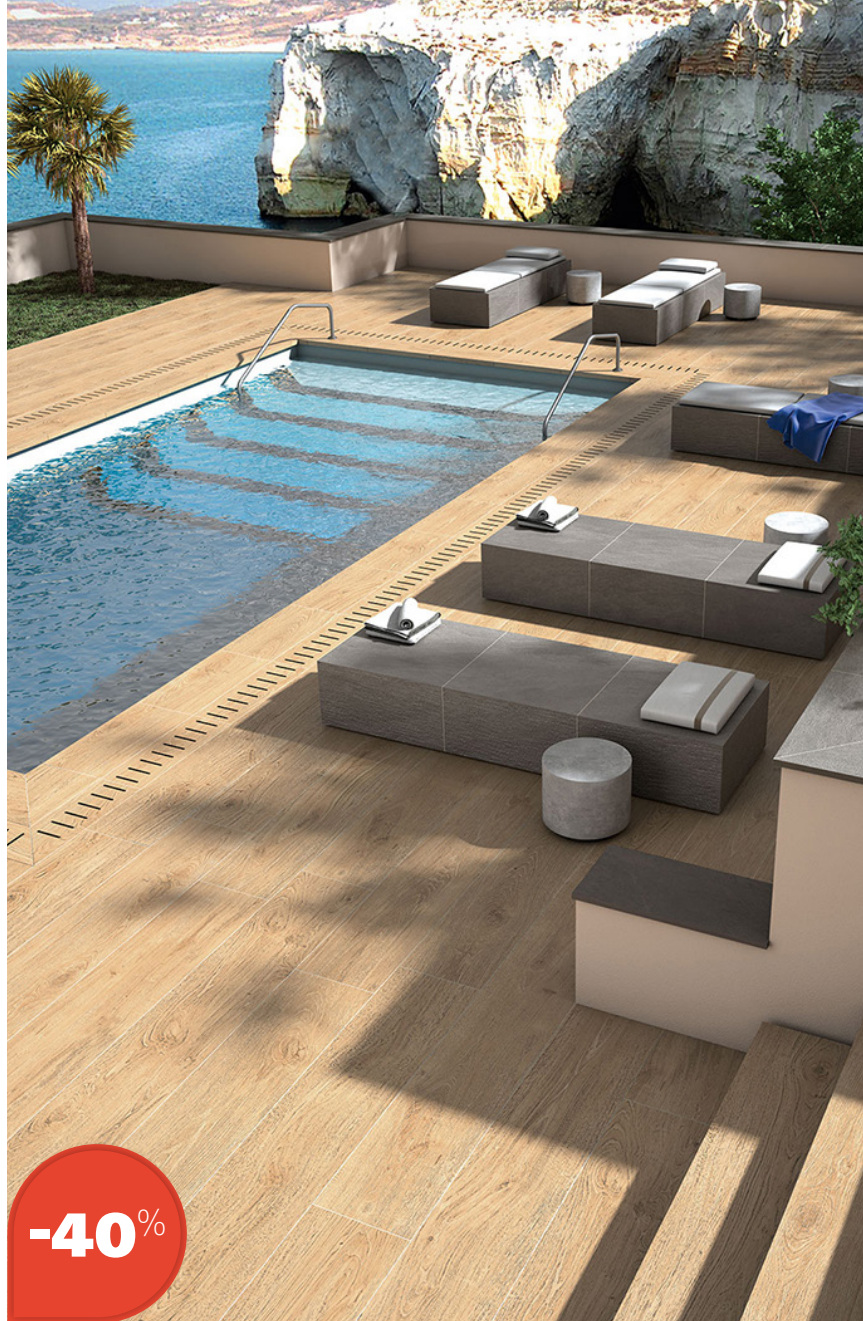

Carrelage aspect bois

NOVABELL ARTWOOD

20X120CM

NORME R11 A+B+C

8,5MM

À partir de

20.55€

34^{***}HT/m²

A090E.8

A090F.6

A090G.4