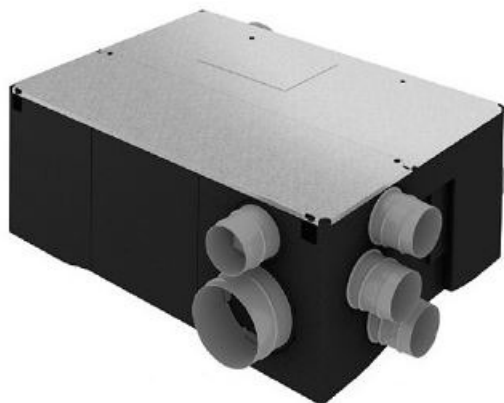

FICHE ARTICLE

RÉFÉRENCE PRODUIT : 9255W

HYGROREGLABLE - DOUBLE FLUX - PRIMOCOSY HR BP

CENTRALE DBLE FLUX PRIMOCOSY HR BP 412236

Informations générales

Marque	Atlantic climat et ventilation
Dénomination	HYGROREGLABLE - DOUBLE FLUX - PRIMOCOSY HR BP <i>Application</i> Pour maison individuelle T2 au T7 avec 4 sanitaires. Pour les installations en combles. Avec interrupteur - <i>Dimensions (mm)</i> 700 x 300 x 490 mm - <i>Référence</i> 412236 ACTA ATLANTIC [412236]
Référence fabricant	412236
Référence RICHARDSON	9255W.8
Libellé	CENTRALE DBLE FLUX PRIMOCOSY HR BP 412236

Caractéristiques

	CONTENU DU CARTON
Référence fournisseur	412 236
Poids (kg)	15
Alimentation	Mono 230V - 50HZ
Consommation électrique (W-Th-C)	48
Efficacité échangeur haut rendement (%)	90
Nombre de piquages x diamètre (mm)	4 x 125
Filtration EN779 (ISO 16890)	G4 (Grossier 30%)
Commande PV/GV by-pass	Interrupteur
Classe énergétique	B
Centrale double flux	1
Commande PV/GV On/Off by-pass	1 double inverseur
Piquages Twist & Go	4 piquages sanitaires Ø 80 régulés 15 ou 30 m3/h - 1 piquage cuisine Ø 125 régulé 3 piquages Ø 125 rejet, prise d'air neuf et insufflation
Collier de serrage	8
Indicateur de remplacement des filtres	1