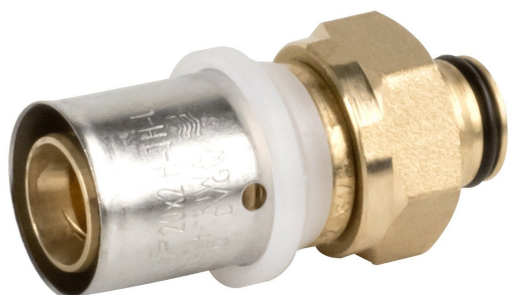

FICHE ARTICLE

**valsir**

RÉFÉRENCE PRODUIT : **6343S**

# RACCORD MULTICOUCHE PEXAL - FF - Droit écrou tournant

**RACCORD DRT ECR.PEXAL P.CON.16X1/2" VS0171105**

## Informations générales

<b>Marque</b>	Valsir
<b>Dénomination</b>	<b>RACCORD MULTICOUCHE PEXAL - FF - Droit écrou tournant</b> Portée conique - <i>Dimensions</i> $\varnothing$ 16 x 1/2" (15 x 21 mm) - <i>Référence</i> VS0171105 VALSIR FRANCE [VS0171105]
<b>Référence fabricant</b>	VS0171105
<b>Référence RICHARDSON</b>	6343S.7
<b>Libellé</b>	RACCORD DRT ECR.PEXAL P.CON.16X1/2" VS0171105