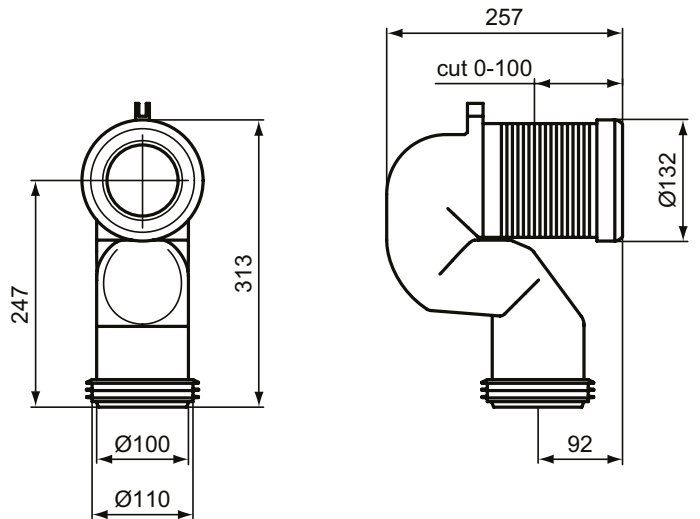

TECHNICAL BEND

Ideal Standard

N° art.: T002667

Coude de raccordement WC sortie H160-200mm

Coude de raccordement WC sur pied sortie H de 160 à 200 mm

Couleur: 67 - Neutre

Plus de détails sur le produit :

Type:	Tuyaux de raccordement
Poids net (kg):	1
Matériau:	Matériau mixte