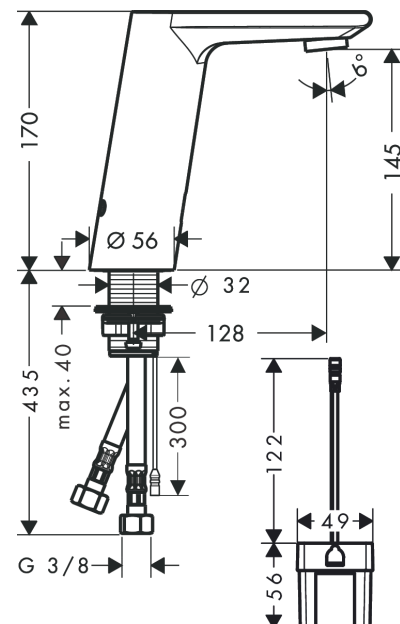

Détails de l'article

EAN

4011097519227

Technologie

Certificats / Eco-Responsabilité

Photo du produit

Plan géométral

Metris S

Mitigeur de lavabo électronique sans manette de réglage de température sur batterie

Finition: **Chromé** Numéro d'article: **31101000**

Schéma d'écoulement