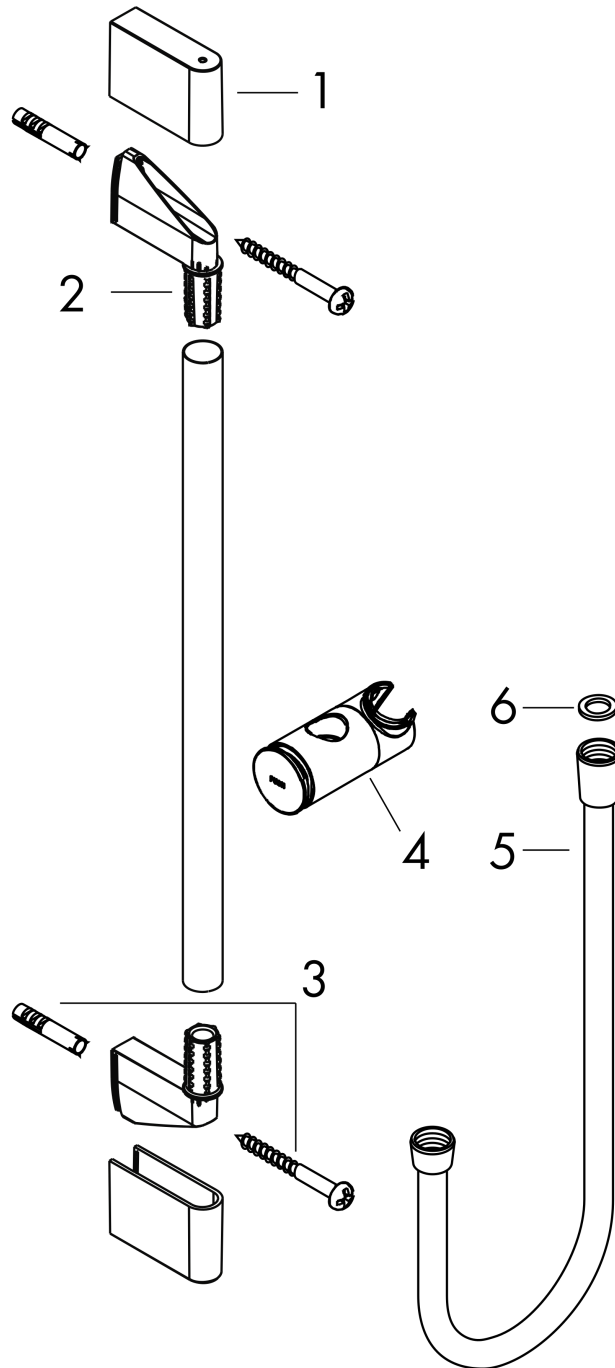

Unica
Barre de douche Pulsify S 65 cm avec flexible de douche
 Finition: **Chromé** Numéro d'article: **24400000**

Description

Caractéristiques

- comprenant: barre de douche, curseur, flexible de douche
- pivot tournant côté douchette évitant la torsion du flexible
- l'angle d'inclinaison peut être réglé de 45°
- longueur du tube: 669 mm
- diamètre de la barre de douche: 22 mm
- tube profilé: rond
- distance de perçage: 625 mm
- longueur du flexible: 1600 mm
- curseur réglable en hauteur avec bouton-poussoir de blocage, curseur rotatif à droite et à gauche sur la colonne
- curseur avec mécanisme de blocage
- curseur réglable par plage
- supports muraux synthétique

Détails de l'article

EAN

4059625347799

Prix de design

reddot winner 2021

Photo du produit

Plan géométral

Unica
 Barre de douche Pulsify S 65 cm avec flexible de douche
 Finition: Chromé Numéro d'article: 24400000

Vue éclatée

Année de construction: >06/21

Unica**Barre de douche Pulsify S 65 cm avec flexible de douche**Finition: **Chromé** Numéro d'article: **24400000****Liste des pièces détachées**

Année de construction: >06/21