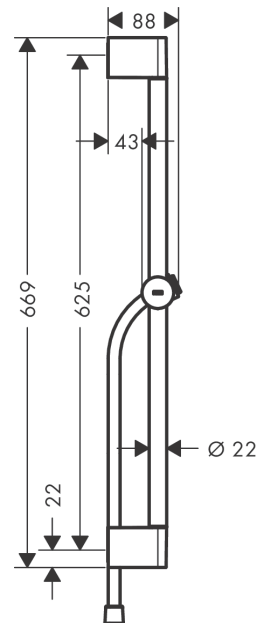

Unica
Barre de douche Pulsify S 65 cm avec flexible de douche
 Finition: **Chromé** Numéro d'article: **24400000**

Description

Caractéristiques

- comprenant: barre de douche, curseur, flexible de douche
- pivot tournant côté douchette évitant la torsion du flexible
- l'angle d'inclinaison peut être réglé de 45°
- longueur du tube: 669 mm
- diamètre de la barre de douche: 22 mm
- tube profilé: rond
- distance de perçage: 625 mm
- longueur du flexible: 1600 mm
- curseur réglable en hauteur avec bouton-poussoir de blocage, curseur rotatif à droite et à gauche sur la colonne
- curseur avec mécanisme de blocage
- curseur réglable par plage
- supports muraux synthétique

Détails de l'article

EAN

4059625347799

Prix de design

reddot winner 2021

Photo du produit

Plan géométral

Unica
 Barre de douche Pulsify S 65 cm avec flexible de douche
 Finition: Chromé Numéro d'article: 24400000

Vue éclatée

Année de construction: >06/21

Unica**Barre de douche Pulsify S 65 cm avec flexible de douche**Finition: **Chromé** Numéro d'article: **24400000****Liste des pièces détachées**

Année de construction: >06/21

Pos.	Description	Numéro d'article	GP	UE
1	cache	95217000	16,78 €	1
2	fixation murale	95218000	13,98 €	1
3	set de fixation	96179000	16,78 €	1
4	curseur complet	93517000	64,28 €	1
5	flexible Isiflex'B 1,60 m	28276000	-	1
6	joint	98058000	8,39 €	1
a	cale de compensation 7 mm	97450000	-	1