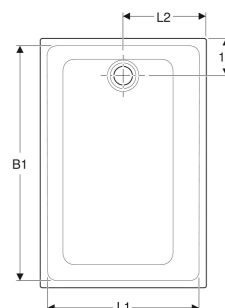

Receveur de douche rectangulaire Geberit Renova

Exemple d'image

CARACTÉRISTIQUES

- Rectangulaire
- Trou de bonde \varnothing 90 mm
- Évacuation arrière centrée
- Surface antidérapant
- Tous côtés émaillés
- Classe de matériau antidérapant conformément à la norme NF : PN 18
- Conforme aux exigences de la norme EN 14527, classe 1

CARACTÉRISTIQUES TECHNIQUES

Matériau Grès fin

CONTENU DE LA LIVRAISON

- Protections d'angle Install Block

A COMMANDER EN SUPPLÉMENT

- Bonde pour receveur de douche \varnothing 90 mm

ACCESSOIRES

- Bonde pour receveur de douche Geberit d90, avec cache bonde, garde d'eau 50 mm, sortie en PVC
- Bonde pour receveur de douche Geberit d90, avec cache bonde, garde d'eau 30 mm, sortie en PE

- Bonde pour receveur de douche Geberit d90, pour installation avec traversée de dalle, sans siphon, avec cache bonde

INFOS

- À poser / à encastrer
- Pour les ERP : receveurs adaptés aux personnes à mobilité réduite pour tous les modèles dont chacun des côtés mesure au moins 90 cm. Accessibles selon le type de pose : ressaut intérieur inférieur à 2 cm.

N° de réf.	Couleur / surface	L cm	L1 cm	L2 cm	B cm	B1 cm	H cm
0072380000AG3	blanc / mat	70	61	35	90	81	4.5
0072680000AG3	blanc / mat	80	71	40	100	91	4.5

<i>N° de réf.</i>	<i>Couleur / surface</i>	<i>L</i> <i>cm</i>	<i>L1</i> <i>cm</i>	<i>L2</i> <i>cm</i>	<i>B</i> <i>cm</i>	<i>B1</i> <i>cm</i>	<i>H</i> <i>cm</i>
00727800000AG3	blanc / mat	80	71	40	120	111	4.5
00729800000AG3	blanc / mat	80	71	40	140	131	5
00726900000AG3	blanc / mat	90	81	45	100	91	4.5
00727900000AG3	blanc / mat	90	81	45	120	111	4.5
00729900000AG3	blanc / mat	90	81	45	140	131	5
550.085.00.1	blanc / mat	100	91	50	120	111	5
550.086.00.1	blanc / mat	100	91	50	140	131	5