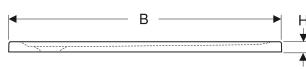

Receveur de douche rectangulaire Geberit Renova

Exemple d'image

CARACTÉRISTIQUES

- Rectangulaire
- Trou de bonde \varnothing 90 mm
- Évacuation arrière centrée
- Surface antidérapant
- Tous côtés émaillés
- Classe de matériau antidérapant conformément à la norme NF : PN 18
- Conforme aux exigences de la norme EN 14527, classe 1

CARACTÉRISTIQUES TECHNIQUES

Matériau Grès fin

CONTENU DE LA LIVRAISON

- Protections d'angle Install Block

A COMMANDER EN SUPPLÉMENT

- Bonde pour receveur de douche \varnothing 90 mm

ACCESSOIRES

- Bonde pour receveur de douche Geberit d90, avec cache bonde, garde d'eau 50 mm, sortie en PVC
- Bonde pour receveur de douche Geberit d90, avec cache bonde, garde d'eau 30 mm, sortie en PE