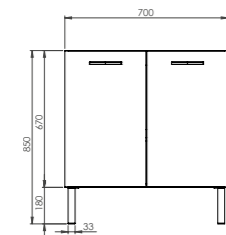

COMPOSITION DE LA GAMME

4 DIMENSIONS

600 mm
Simple vasque

700 mm
Simple vasque

800 mm
Simple vasque

1200 mm
Double vasque

Plan céramique

Plan polybéton

Meubles

EKO'LINE À SUSPENDRE

ENSEMBLE 600 MM

Réf.	Désignation	Coloris	Dim. en mm
824824	Éclairage LED Aries 4,8W	Chrome brillant	300 x 43 x 100
826262	Miroir crédence CREDO	—	600 x 1030 x 20
816701	Plan polybêton Cup simple vasque	Blanc brillant	602 x 20 x 462
824870	Plan céramique Luno simple vasque	Blanc brillant	605 x 18 x 462
243137	Meuble sous-plan toilette 2 portes	Blanc brillant	600 x 850 x 460
243138	Meuble sous-plan toilette 2 portes	Gris Cachemire	600 x 850 x 460
243139	Meuble sous-plan toilette 2 portes	Chêne Sand	600 x 850 x 460
Ensemble complet 600 mm Plan polybêton			
Ensemble complet 600 mm Plan céramique			