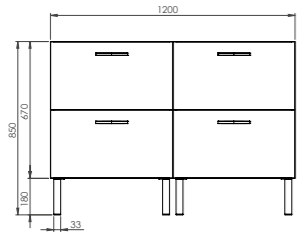

ENSEMBLE 1200 MM

Réf.	Désignation	Coloris	Dim. en mm
824824	Éclairage LED Aries 4,8W	Chrome brillant	300 x 43 x 100
826266	Miroir crédence CREDO	—	1200 x 1030 x 20
816704	Plan polybêton Cup double vasque	Blanc brillant	1202 x 20 x 462
824873	Plan céramique Luno double vasque	Blanc brillant	1205 x 18 x 462
243182	Meuble sous-plan toilette 4 tiroirs	Blanc brillant	1200 x 850 x 460
243183	Meuble sous-plan toilette 4 tiroirs	Gris Cachemire	1200 x 850 x 460
243184	Meuble sous-plan toilette 4 tiroirs	Chêne Sand	1200 x 850 x 460
Ensemble complet 1200 mm Plan polybêton*			
Ensemble complet 1200 mm Plan céramique*			

*Pour les ensembles en 1200 mm, prévoir 2 éclairages

OPTIONS

Réf.	Désignation	Coloris	Dim. en mm
243177	Poignée 2"	Silver	
243178	Poignée 3"	Noir mat	
243180	Set de 2 pieds**	Silver	33 x 180 - 200 x 33
243181	Set de 2 pieds**	Noir mat	33 x 180 - 200 x 33

*Le nombre de poignées est à commander en fonction du nombre de portes/tiroirs

**Le montage des pieds est obligatoire, pour les ensembles en 1200 mm, prévoir 3 pieds (soit 2 sets)

OPTIONS

Réf.	Désignation	Coloris	Dim. en mm
243173	Colonne 1 porte	Blanc brillant	400 x 1560 x 370
243174	Colonne 1 porte	Gris Cachemire	400 x 1560 x 370
243175	Colonne 1 porte	Chêne Sand	400 x 1560 x 370
824824	Éclairage LED Aries 4,8W	Chrome brillant	300 x 43 x 100
824825	Éclairage LED Aries 4,8W	Silver	300 x 43 x 100
824826	Éclairage LED Aries 4,8W	Noir mat	300 x 43 x 100
826255	Miroir Déco	—	600 x 600 x 20
826256	Miroir Déco	—	700 x 600 x 20
826257	Miroir Déco	—	800 x 600 x 20
826260	Miroir Déco	—	1200 x 600 x 20

(1) Déchets d'équipements électriques et électroniques (DEEE)

(2) Déchets d'équipements électriques et électroniques (DEEE)