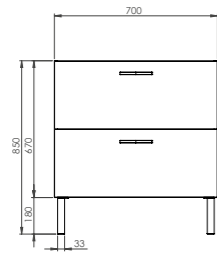

(1) Déchets d'équipements électriques et électroniques (DEEE)

(2) Déchets d'équipements électriques et électroniques (DEEE)

ENSEMBLE 600 MM

Réf.	Désignation	Coloris	Dim. en mm
824824	Éclairage LED Aries 4,8W	Chrome brillant	300 x 43 x 100
826262	Miroir crédence CREDO	—	600 x 1030 x 20
816701	Plan polybêton Cup simple vasque	Blanc brillant	602 x 20 x 462
824870	Plan céramique Luno simple vasque	Blanc brillant	605 x 18 x 462
243149	Meuble sous-plan toilette 2 tiroirs	Blanc brillant	600 x 850 x 460
243150	Meuble sous-plan toilette 2 tiroirs	Gris Cachemire	600 x 850 x 460
243151	Meuble sous-plan toilette 2 tiroirs	Chêne Sand	600 x 850 x 460
Ensemble complet 600 mm Plan polybêton			
Ensemble complet 600 mm Plan céramique			