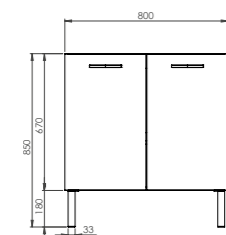

ENSEMBLE 700 MM

Réf.	Désignation	Coloris	Dim. en mm
824824	Éclairage LED Aries 4,8W	Chrome brillant	300 x 43 x 100
826263	Miroir crédence CREDO	—	700 x 1030 x 20
816702	Plan polybêton Cup simple vasque	Blanc brillant	702 x 20 x 462
824871	Plan céramique Luno simple vasque	Blanc brillant	705 x 18 x 462
243140	Meuble sous-plan toilette 2 portes	Blanc brillant	700 x 850 x 460
243141	Meuble sous-plan toilette 2 portes	Gris Cachemire	700 x 850 x 460
243142	Meuble sous-plan toilette 2 portes	Chêne Sand	700 x 850 x 460
Ensemble complet 700 mm Plan polybêton			
Ensemble complet 700 mm Plan céramique			

ENSEMBLE 800 MM

Réf.	Désignation	Coloris	Dim. en mm
824824	Éclairage LED Aries 4,8W	Chrome brillant	300 x 43 x 100
826264	Miroir crédence CREDO	—	800 x 1030 x 20
816703	Plan polybêton Cup simple vasque	Blanc brillant	802 x 20 x 462
824872	Plan céramique Luno simple vasque	Blanc brillant	805 x 18 x 462
243143	Meuble sous-plan toilette 2 portes	Blanc brillant	800 x 850 x 460
243144	Meuble sous-plan toilette 2 portes	Gris Cachemire	800 x 850 x 460
243145	Meuble sous-plan toilette 2 portes	Chêne Sand	800 x 850 x 460
Ensemble complet 800 mm Plan polybêton			
Ensemble complet 800 mm Plan céramique