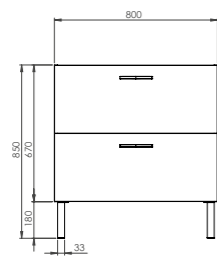

ENSEMBLE 800 MM

Réf.	Désignation	Coloris	Dim. en mm
824824	Éclairage LED Aries 4,8W	Chrome brillant	300 x 43 x 100
826264	Miroir crédence CREDO	—	800 x 1030 x 20
816703	Plan polybêton Cup simple vasque	Blanc brillant	802 x 20 x 462
824872	Plan céramique Luno simple vasque	Blanc brillant	805 x 18 x 462
243155	Meuble sous-plan toilette 2 tiroirs	Blanc brillant	800 x 850 x 460
243156	Meuble sous-plan toilette 2 tiroirs	Gris Cachemire	800 x 850 x 460
243157	Meuble sous-plan toilette 2 tiroirs	Chêne Sand	800 x 850 x 460
Ensemble complet 800 mm Plan polybêton			
Ensemble complet 800 mm Plan céramique