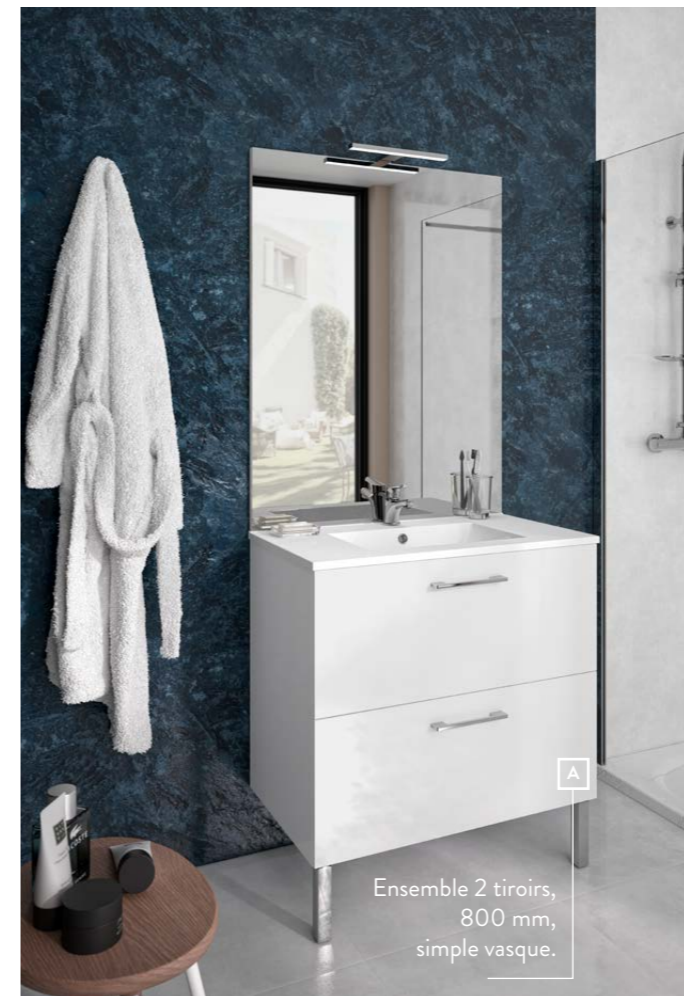

*Pour les ensembles en 1200 mm, prévoir 2 éclairages

OPTIONS

Réf.	Désignation	Coloris	Dim. en mm
243177	Poignée 2"	Silver	
243178	Poignée 3"	Noir mat	
243180	Set de 2 pieds**	Silver	33 x 180 - 200 x 33
243181	Set de 2 pieds**	Noir mat	33 x 180 - 200 x 33

*Le nombre de poignées est à commander en fonction du nombre de portes/tiroirs

**Le montage des pieds est obligatoire, pour les ensembles en 1200 mm, prévoir 3 pieds (soit 2 sets)

OPTIONS

Réf.	Désignation	Coloris	Dim. en mm
243173	Colonne 1 porte	Blanc brillant	400 x 1560 x 370
243174	Colonne 1 porte	Gris Cachemire	400 x 1560 x 370
243175	Colonne 1 porte	Chêne Sand	400 x 1560 x 370
824824	Éclairage LED Aries 4,8W	Chrome brillant	300 x 43 x 100
824825	Éclairage LED Aries 4,8W	Silver	300 x 43 x 100
824826	Éclairage LED Aries 4,8W	Noir mat	300 x 43 x 100
826255	Miroir Déco	—	600 x 600 x 20
826256	Miroir Déco	—	700 x 600 x 20
826257	Miroir Déco	—	800 x 600 x 20
826260	Miroir Déco	—	1200 x 600 x 20

(1) Déchets d'équipements électriques et électroniques (DEEE)

(2) Déchets d'équipements électriques et électroniques (DEEE)