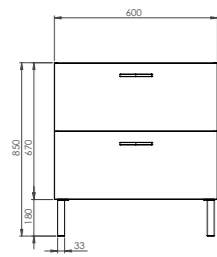

ENSEMBLE 600 MM

Réf.	Désignation	Coloris	Dim. en mm
824824	Éclairage LED Aries 4,8W	Chrome brillant	300 x 43 x 100
826262	Miroir crédence CREDO	—	600 x 1030 x 20
816701	Plan polybêton Cup simple vasque	Blanc brillant	602 x 20 x 462
824870	Plan céramique Luno simple vasque	Blanc brillant	605 x 18 x 462
243149	Meuble sous-plan toilette 2 tiroirs	Blanc brillant	600 x 850 x 460
243150	Meuble sous-plan toilette 2 tiroirs	Gris Cachemire	600 x 850 x 460
243151	Meuble sous-plan toilette 2 tiroirs	Chêne Sand	600 x 850 x 460
Ensemble complet 600 mm Plan polybêton			
Ensemble complet 600 mm Plan céramique