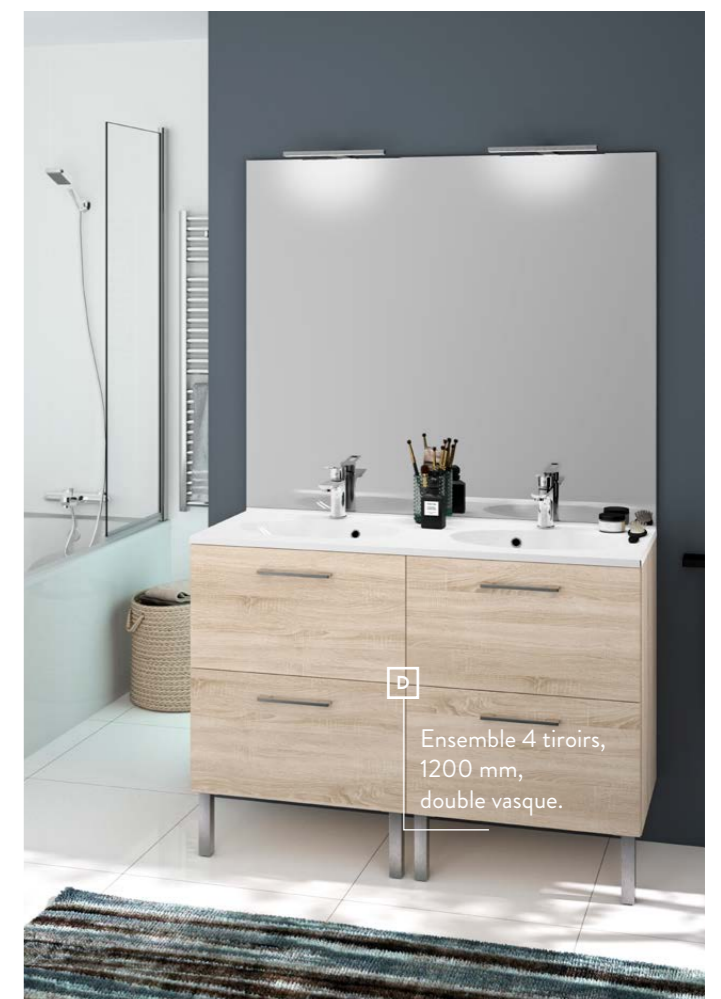

Eko'line à suspendre

L'ENSEMBLE À

Ensemble 3 portes,
1200 mm double vasque

À SAVOIR

4 DIMENSIONS

Simple vasque :
600, 700, 800 mm.
Double vasque :
1200 mm.

2 PLANS

Polybéton ou céramique.

Plan céramique Luno.

Ensemble 4 tiroirs, 1200 mm, double vasque.