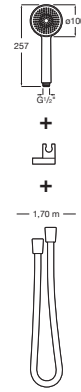

STELLA

Set de douche avec douchette Stella Ø 100, support articulé et d'un flexible PVC satiné.

DESSINS TECHNIQUES

CARACTÉRISTIQUES

Diamètre (mm): 100

Débit Aquair (l/min - 3 bars): 8

Flexible inclus

Forme: Circulaire

Limiteur de débit

Nombre de fonctions: 1

Support inclus

Easyclean ®

Stella

Inspirée par les éléments naturels, cette collection présente un esthétisme basé sur des lignes simples, pures et contemporaines tout en offrant une large gamme de solutions.