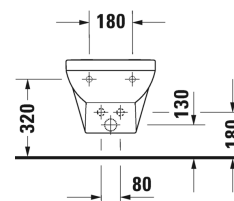

DuraStyle Basic Bidet suspendu # 2279150000

| < 370 mm > |

Bidet suspendu	Dimension	Poids	Référence
avec trop-plein, avec plage de robinetterie			
Finitions			
00 Blanc			
Variante			
	370 x 540 mm	20,000 kg	2279150000
Accessoires			
Siphon pour bidet avec tuyau d'évacuation rallongé	1 1/4" mm	0,600 kg	005027
Fixations pour bidet et cuvette suspendus	Ø 12 x 180 mm	0,200 kg	006500

Nos croquis indiquent toutes les dimensions nécessaires, en tenant compte des tolérances standard. Ces dimensions sont indicatives. Les dimensions exactes ne peuvent être prises que sur le produit fini.