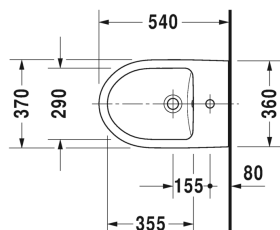

DuraStyle Basic Bidet suspendu # 2279150000

| < 370 mm > |

Bidet suspendu	Dimension	Poids	Référence
avec trop-plein, avec plage de robinetterie			
Finitions			
00 Blanc			
Variante			
	370 x 540 mm	20,000 kg	2279150000
Accessoires			
Siphon pour bidet avec tuyau d'évacuation rallongé	1 1/4" mm	0,600 kg	005027
Fixations pour bidet et cuvette suspendus	Ø 12 x 180 mm	0,200 kg	006500

Nos croquis indiquent toutes les dimensions nécessaires, en tenant compte des tolérances standard. Ces dimensions sont indicatives. Les dimensions exactes ne peuvent être prises que sur le produit fini.