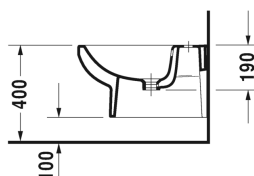

DuraStyle Basic Bidet suspendu # 2279150000

| < 370 mm > |

Bidet suspendu	Dimension	Poids	Référence
avec trop-plein, avec plage de robinetterie			
Finitions			
00 Blanc			
Variante			
	370 x 540 mm	20,000 kg	2279150000
Accessoires			
Siphon pour bidet avec tuyau d'évacuation rallongé	1 1/4" mm	0,600 kg	005027
Fixations pour bidet et cuvette suspendus	Ø 12 x 180 mm	0,200 kg	006500

Nos croquis indiquent toutes les dimensions nécessaires, en tenant compte des tolérances standard. Ces dimensions sont indicatives. Les dimensions exactes ne peuvent être prises que sur le produit fini.