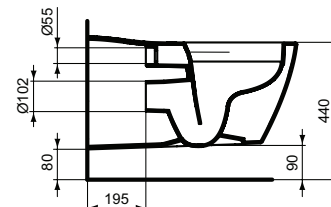

Ideal Standard

WC

Matura

PORCHER

Réf. : E819801

Cuvette suspendue sans bride

Matura, cuvette suspendue sans bride, Blanc. Cuvette suspendue rallongée sans bride PMR en porcelaine vitrifiée. Longueur 700 mm adaptée au transfert des personnes à mobilité réduite. Complètement carénée. Avec trous d'abattant. Sans bride : nettoyage optimal pour lutter contre les risques infectieux. A monter avec paire de tire-fond à sceller non fournie ou bâti-support seul à encastrer ou bâti-support/réservoir. A équiper d'une manchette d'alimentation rallongée 400 mm recoupable (D90A267NU) et d'un joint Sirius. A équiper de l'abattant ergonomique simple, réf. E822601

Couleur: 01 - Blanc

Technologie: RimLS

Plus de détails sur le produit :

| | |
|-------------------|----------------------|
| Type: | Cuvette |
| Montage: | Suspendu |
| Poids net (kg) : | 32,00 |
| Matériau : | Porcelaine vitrifiée |
| Hauteur (mm) : | 460 |
| Largeur (mm) : | 365 |
| Profondeur (mm) : | 710 |
| Forme: | Courbe |