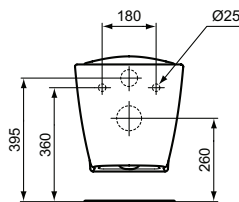

Ideal Standard

WC

Matura

PORCHER

Réf. : E819801

Cuvette suspendue sans bride

Matura, cuvette suspendue sans bride, Blanc. Cuvette suspendue rallongée sans bride PMR en porcelaine vitrifiée. Longueur 700 mm adaptée au transfert des personnes à mobilité réduite. Complètement carénée. Avec trous d'abattant. Sans bride : nettoyage optimal pour lutter contre les risques infectieux. A monter avec paire de tire-fond à sceller non fournie ou bâti-support seul à encastrer ou bâti-support/réservoir. A équiper d'une manchette d'alimentation rallongée 400 mm recoupable (D90A267NU) et d'un joint Sirius. A équiper de l'abattant ergonomique simple, réf. E822601

Couleur: 01 - Blanc

Technologie: RimLS

Plus de détails sur le produit :

| | |
|-------------------|----------------------|
| Type: | Cuvette |
| Montage: | Suspendu |
| Poids net (kg) : | 32,00 |
| Matériau : | Porcelaine vitrifiée |
| Hauteur (mm) : | 460 |
| Largeur (mm) : | 365 |
| Profondeur (mm) : | 710 |
| Forme: | Courbe |