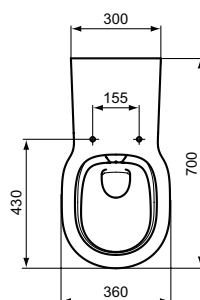

Ideal Standard

WC

Matura

PORCHER

Réf. : E819801

Cuvette suspendue sans bride

Matura, cuvette suspendue sans bride, Blanc. Cuvette suspendue rallongée sans bride PMR en porcelaine vitrifiée. Longueur 700 mm adaptée au transfert des personnes à mobilité réduite. Complètement carénée. Avec trous d'abattant. Sans bride : nettoyage optimal pour lutter contre les risques infectieux. A monter avec paire de tire-fond à sceller non fournie ou bâti-support seul à encastrer ou bâti-support/réservoir. A équiper d'une manchette d'alimentation rallongée 400 mm recoupable (D90A267NU) et d'un joint Sirius. A équiper de l'abattant ergonomique simple, réf. E822601

Couleur: 01 - Blanc

Technologie: RimLS

Plus de détails sur le produit :

| | |
|-------------------|----------------------|
| Type: | Cuvette |
| Montage: | Suspendu |
| Poids net (kg) : | 32,00 |
| Matériau : | Porcelaine vitrifiée |
| Hauteur (mm) : | 460 |
| Largeur (mm) : | 365 |
| Profondeur (mm) : | 710 |
| Forme: | Courbe |