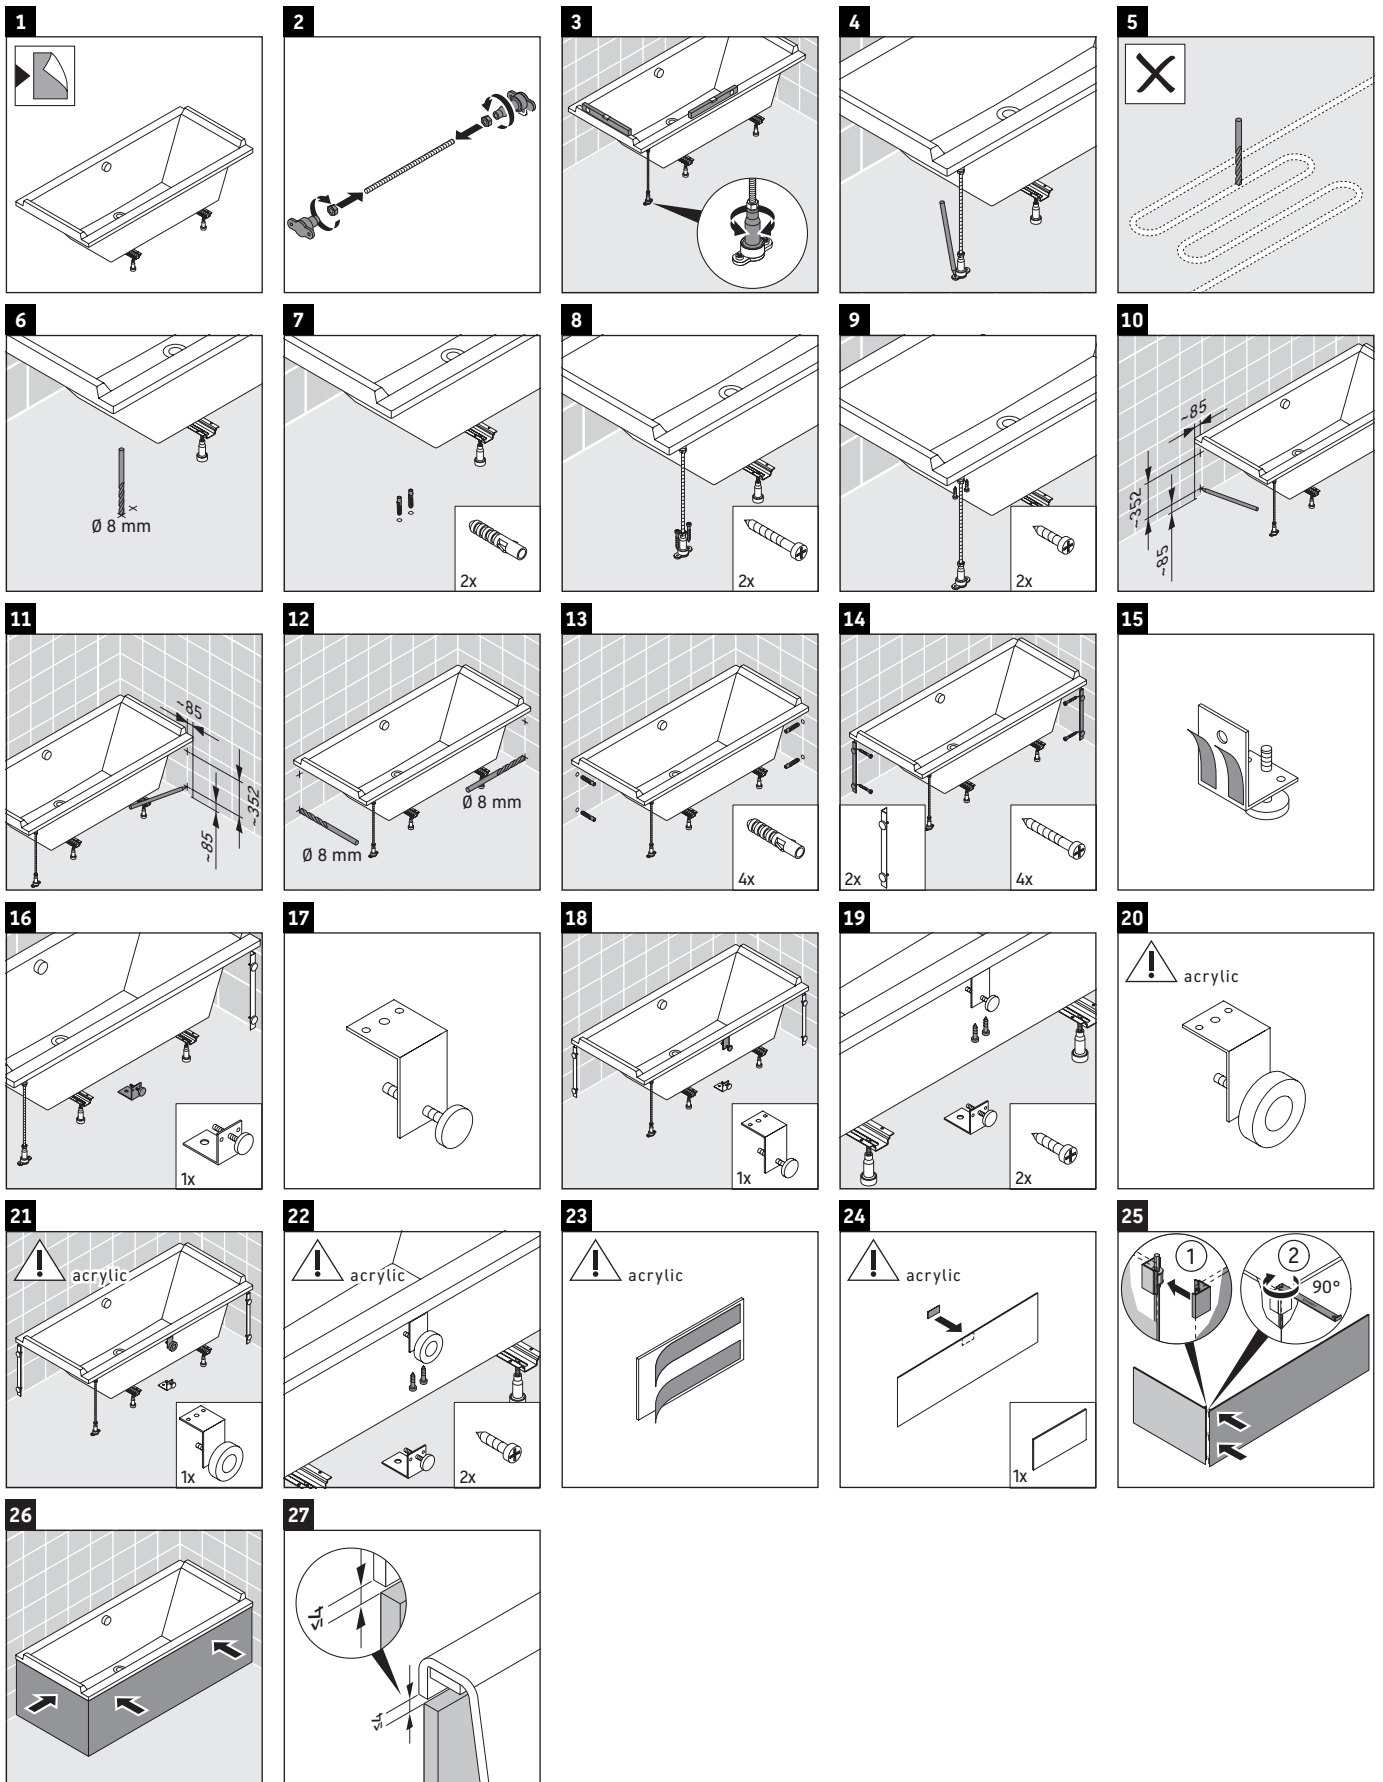

Starck

ST 8918

Notice de montage

Starck # 700337

Se conformer à toutes les autres instructions de montage !

Consignes d'utilisation

Nous nous réservons le droit d'apporter des améliorations techniques ou des modifications externes aux produits présentés.