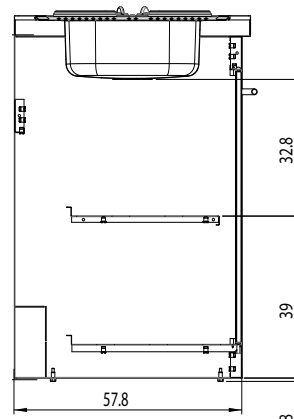

CONTACT ALIMENTAIRE

RÉSISTANCE AUX TÂCHES
ET AUX AGRESSIONS
CHIMIQUES

POSSIBILITÉ DE DISSOCIER
LA COULEUR DU CAISSON
ET DES PORTES

Meuble sous-évier CLIPMÉTAL COLOR 120 cm 2 portes

SCHÉMAS TECHNIQUES

Vue face

Vue de profil

| RÉFÉRENCES | DÉSIGNATIONS | COLORIS | DIMENSIONS L x P x H / cm | POIDS NET (KG) | PACKAGING | DÉLAI INDICATIF |
|------------|--|-------------|------------------------------|-------------------|------------------------|--------------------|
| ABMV121Z00 | Meuble Sous-évier CLIPMÉTAL COLOR 120 cm | Glacier | 120 x 58 x 82 | 18,96 | Carton (16pcs/pal.) | 1 à 3 semaines |
| ABMV121Z02 | | Soie | | | | |
| ABMV121Z04 | | Aluminium | | | | |
| ABMV121Z05 | | Anthracite | | | | |
| ABMV121Z06 | | Bleu canard | | | | |
| ABMV121Z07 | | Carmin | | | | |
| ABMV059Z00 | Portes de caisson CLIPMÉTAL COLOR 59 cm jeu de 2 portes | Glacier | 59 x 65,4 | 7,90 | Carton (32pcs/pal.) | 1 à 3 semaines |
| ABMV059Z02 | | Soie | | | | |
| ABMV059Z04 | | Aluminium | | | | |
| ABMV059Z05 | | Anthracite | | | | |
| ABMV059Z06 | | Bleu canard | | | | |
| ABMV059Z07 | | Carmin | | | | |