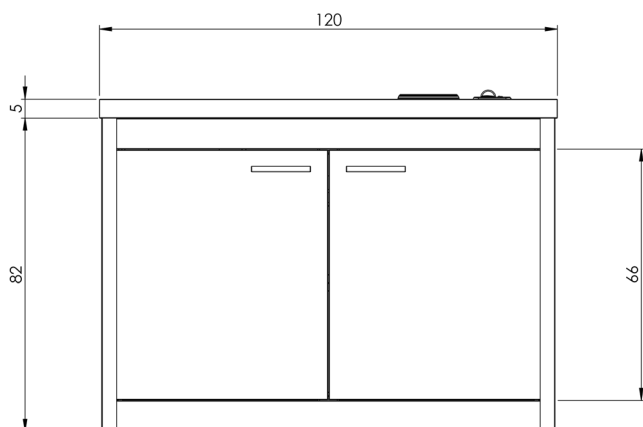

CONTACT ALIMENTAIRE

RÉSISTANCE AUX TÂCHES
ET AUX AGRESSIONS
CHIMIQUES

POSSIBILITÉ DE DISSOCIER
LA COULEUR DU CAISSON
ET DES PORTES

Meuble sous-évier CLIPMÉTAL COLOR 120 cm 2 portes

SCHÉMAS TECHNIQUES

Vue face

Vue de profil

| RÉFÉRENCES | DÉSIGNATIONS | COLORIS | DIMENSIONS L x P x H / cm | POIDS NET (KG) | PACKAGING | DÉLAI INDICATIF |
|------------|--|-------------|------------------------------|-------------------|------------------------|--------------------|
| ABMV121Z00 | Meuble Sous-évier CLIPMÉTAL COLOR 120 cm | Glacier | 120 x 58 x 82 | 18,96 | Carton (16pcs/pal.) | 1 à 3 semaines |
| ABMV121Z02 | | Soie | | | | |
| ABMV121Z04 | | Aluminium | | | | |
| ABMV121Z05 | | Anthracite | | | | |
| ABMV121Z06 | | Bleu canard | | | | |
| ABMV121Z07 | | Carmin | | | | |
| ABMV059Z00 | Portes de caisson CLIPMÉTAL COLOR 59 cm jeu de 2 portes | Glacier | 59 x 65,4 | 7,90 | Carton (32pcs/pal.) | 1 à 3 semaines |
| ABMV059Z02 | | Soie | | | | |
| ABMV059Z04 | | Aluminium | | | | |
| ABMV059Z05 | | Anthracite | | | | |
| ABMV059Z06 | | Bleu canard | | | | |
| ABMV059Z07 | | Carmin | | | | |