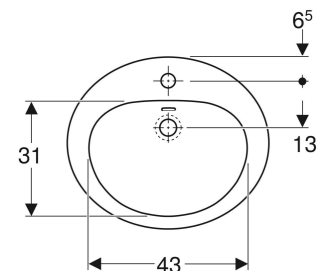

Vasque à encastrer Geberit Bastia avec plage de robinetterie

Exemple d'image

UTILISATION

- Pour montage dans des plans par le dessus

CARACTÉRISTIQUES TECHNIQUES

Matériau

Céramique sanitaire

ACCESSOIRES

- Siphon à tube plongeur Geberit pour lavabo, sortie horizontale

N° de réf.	Couleur / surface	Trou de robinetterie	Trop-plein	B cm	H cm	T cm
0016000000	blanc	Au centre	Visible	56	19	47.5
0016002000	blanc	Au centre	Sans	56	19	47.5
0016003000	blanc	Sans	Sans	56	19	47.5