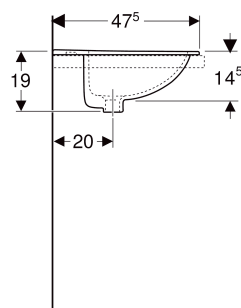

Vasque à encastrer Geberit Bastia avec plage de robinetterie

Exemple d'image

UTILISATION

- Pour montage dans des plans par le dessus

CARACTÉRISTIQUES TECHNIQUES

Matériau

Céramique sanitaire

ACCESSOIRES

- Siphon à tube plongeur Geberit pour lavabo, sortie horizontale

N° de réf.	Couleur / surface	Trou de robinetterie	Trop-plein	B cm	H cm	T cm
0016000000	blanc	Au centre	Visible	56	19	47.5
0016002000	blanc	Au centre	Sans	56	19	47.5
0016003000	blanc	Sans	Sans	56	19	47.5