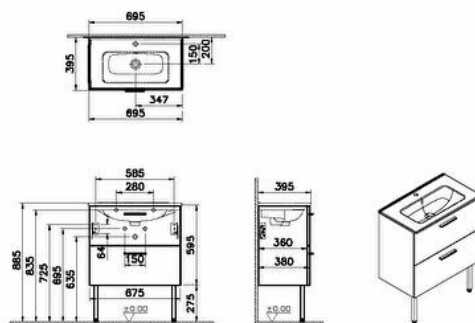

Gammes: Mia

Spécifications techniques

Couleur	Cordoba
Hauteur	596
Largeur	675
Profondeur	378
Designer	Équipe design de VitrA
Adhérence	Poignée barre courte
Type de lavabo	Lavabo en céramique
Garantie	2

Fermeture douce	Oui
Certificat	CE
Couleur du lavabo	Blanc Brillant
Siphon	Siphon inclus
Découpe du siphon	Oui
Couleur du corps	Cordoba
Vidangeur	Inclus

Matériau du corps	Aggloméré
LED	Non
Mesure marketing (cm)	70 CM

Option tiroir	2 tiroirs
Finish-Front	Méla miné
Position du trou de robinet	MILIEU
Finition	Méla miné
Matériel	Méla miné
Montage	Suspendu
Option de trou de robinet	1 trou de robinet

Référence du plan

7463L003-0001

inclus

Dessin Technique 2A

Spécifications techniques

Couleur: Cordoba **Hauteur:** 596 **Largeur:** 675 **Profondeur:** 378 **Designer:** Équipe design de VitrA **Adhérence:** Poignée barre courte

de la poignée: Plastique **Matériau des pieds:** Acier inoxydable **Option de pied:** Oui **Tailles des produits emballés (LxIxH):**

702X439X665 **Revêtement du corps:** Mémaliné **Matériau du corps:** Aggloméré **LED:** Non **Mesure marketing (cm):** 70 CM