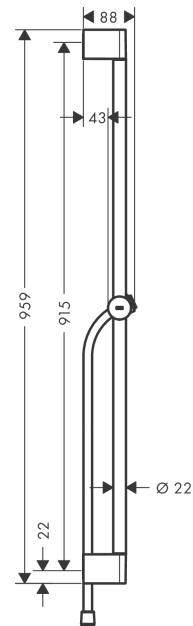

Unica
Barre de douche Pulsify S 90 cm avec flexible de douche
 Finition: **Noir mat** Numéro d'article: **24401670**

Description

Caractéristiques

- comprenant: barre de douche, curseur, flexible de douche
- pivot tournant côté douchette évitant la torsion du flexible
- l'angle d'inclinaison peut être réglé de 45°
- longueur du tube: 959 mm
- diamètre de la barre de douche: 22 mm
- tube profilé: rond
- distance de perçage: 915 mm
- longueur du flexible: 1600 mm
- curseur réglable en hauteur avec bouton-poussoir de blocage, curseur rotatif à droite et à gauche sur la colonne
- curseur avec mécanisme de blocage
- curseur réglable par plage
- supports muraux synthétique

Détails de l'article

EAN

4059625489031

Prix de design

reddot winner 2021

Photo du produit

Plan géométral

Unica
Barre de douche Pulsify S 90 cm avec flexible de douche
 Finition: **Noir mat** Numéro d'article: **24401670**

Vue éclatée

Année de construction: >04/23

Unica
Barre de douche Pulsify S 90 cm avec flexible de douche
Finition: **Noir mat** Numéro d'article: **24401670**

Liste des pièces détachées

Année de construction: >04/23

Pos.	Description	Numéro d'article	GP	UE
1	cache	95217670	25,15 €	1
2	fixation murale	95218000	13,98 €	1
3	set de fixation	96179000	16,78 €	1
4	curseur complet	93517670	96,42 €	1
5	flexible Isiflex'B 1,60 m	28276670	-	1
6	joint	98058000	8,39 €	1