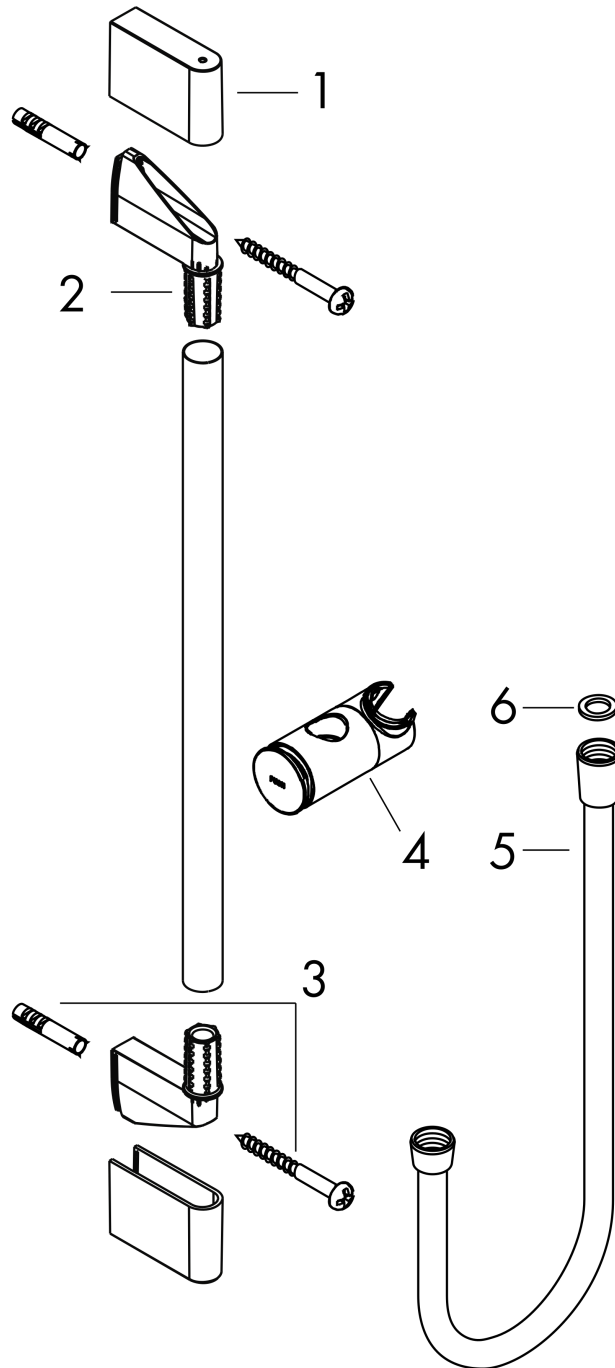

Unica
Barre de douche Pulsify S 90 cm avec flexible de douche
 Finition: **Noir mat** Numéro d'article: **24401670**

Description

Caractéristiques

- comprenant: barre de douche, curseur, flexible de douche
- pivot tournant côté douchette évitant la torsion du flexible
- l'angle d'inclinaison peut être réglé de 45°
- longueur du tube: 959 mm
- diamètre de la barre de douche: 22 mm
- tube profilé: rond
- distance de perçage: 915 mm
- longueur du flexible: 1600 mm
- curseur réglable en hauteur avec bouton-poussoir de blocage, curseur rotatif à droite et à gauche sur la colonne
- curseur avec mécanisme de blocage
- curseur réglable par plage
- supports muraux synthétique

Détails de l'article

EAN

4059625489031

Prix de design

reddot winner 2021

Photo du produit

Plan géométral

Unica
Barre de douche Pulsify S 90 cm avec flexible de douche
 Finition: **Noir mat** Numéro d'article: **24401670**

Vue éclatée

Année de construction: >04/23

Unica
Barre de douche Pulsify S 90 cm avec flexible de douche
Finition: **Noir mat** Numéro d'article: **24401670**

Liste des pièces détachées

Année de construction: >04/23