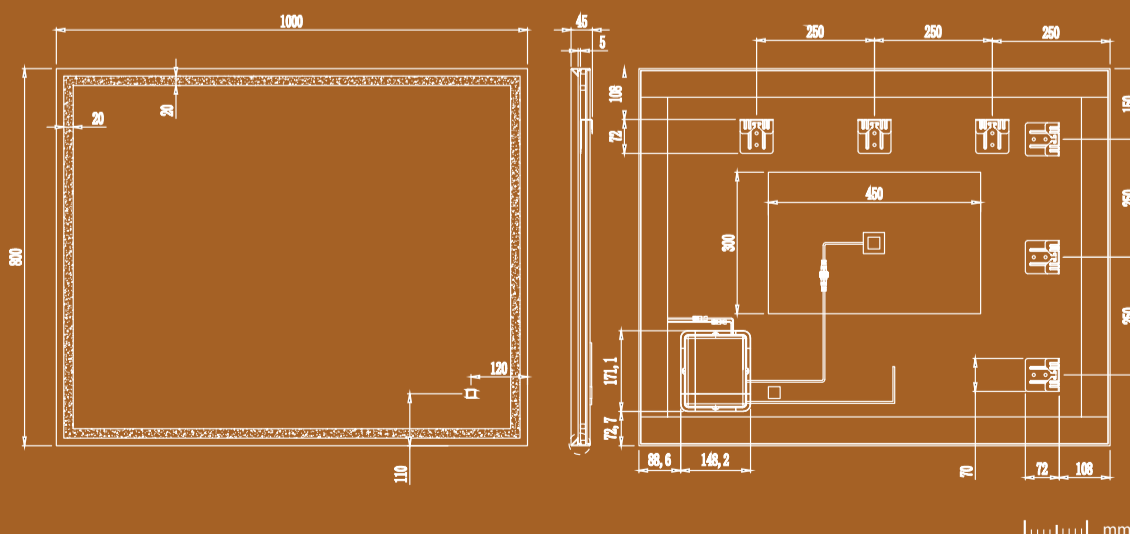

A4BMP.7 - P900278 - REV0 01-08-25

FABRIQUÉ EN RPC

N° de lot :

GARANTIE
5
ANS

MIROIR
SANS PLOMB
SANS CUIVRE

*Dont 2 ans
de garantie légale
de conformité

PRADEL
408, allée des Filiéristes
01600 Trévoux - FRANCE
pierrepradel.com

FR
ÉLÉMENTS D'EMBALLAGE

CE