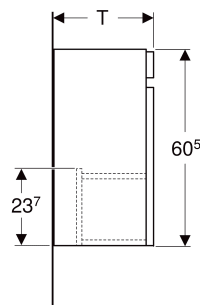

# Meuble bas Geberit Renova Plan pour lave-mains, avec une porte

Exemple d'image

## CARACTÉRISTIQUES

- Certifié FSC™ C134279
- Suspendu
- Avec une porte
- Ouverture par poignée intégrée
- Porte à fermeture ralentie
- Avec tablette amovible
- Charnières à gauche ou à droite

- Résistant à l'humidité
- Façade en MDF
- Livré prémonté

<i>N° de réf.</i>	<i>Couleur / surface</i>	<i>B</i> cm	<i>B1</i> cm	<i>Largeur de lavabo</i> cm	<i>H</i> cm	<i>T</i> cm	<i>T1</i> cm
<b>501.903.00.1</b> *	noyer Carya clair / feuille structurée	43.5	37	50	60.5	34.5	23.5
<b>501.903.01.1</b>	blanc / laqué très brillant	43.5	37	50	60.5	34.5	23.5
<b>501.903.JK.1</b>	gris velouté / laqué mat	43.5	37	50	60.5	34.5	23.5
<b>501.903.JR.1</b> *	noyer Carya / feuille structurée	43.5	37	50	60.5	34.5	23.5