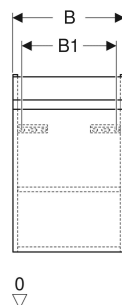

# Meuble bas Geberit Renova Plan pour lave-mains, avec une porte

Exemple d'image

## CARACTÉRISTIQUES

- Certifié FSC™ C134279
- Suspendu
- Avec une porte
- Ouverture par poignée intégrée
- Porte à fermeture ralentie
- Avec tablette amovible
- Charnières à gauche ou à droite

- Résistant à l'humidité
- Façade en MDF
- Livré prémonté

<i>N° de réf.</i>	<i>Couleur / surface</i>	<i>B</i> cm	<i>B1</i> cm	<i>Largeur de lavabo</i> cm	<i>H</i> cm	<i>T</i> cm	<i>T1</i> cm
<b>501.903.00.1</b> *	noyer Carya clair / feuille structurée	43.5	37	50	60.5	34.5	23.5
<b>501.903.01.1</b>	blanc / laqué très brillant	43.5	37	50	60.5	34.5	23.5
<b>501.903.JK.1</b>	gris velouté / laqué mat	43.5	37	50	60.5	34.5	23.5
<b>501.903.JR.1</b> *	noyer Carya / feuille structurée	43.5	37	50	60.5	34.5	23.5