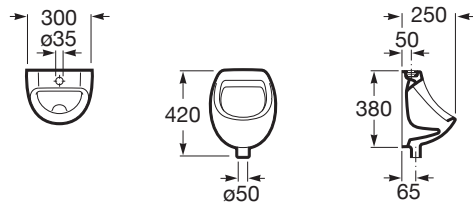

MINI

Urinoir en porcelaine avec alimentation supérieure

DIMENSIONS

Longueur	300 mm
Largeur	250 mm
Hauteur	420 mm

COULEURS ET FINITIONS

DESSINS TECHNIQUES

CARACTÉRISTIQUES

BIMUrl: <https://www.bimobject.com/en/roca/product/353145xx0>

Incompatible avec un abattant

Kit de fixations: Non inclus

Position de l'arrivée d'eau: Extérieure verticale

Recommandé pour les espaces publics

5A9A79C00

COMFORT - Robinet de  
chasse de 1/2" pour urinoirs

5A9177C00