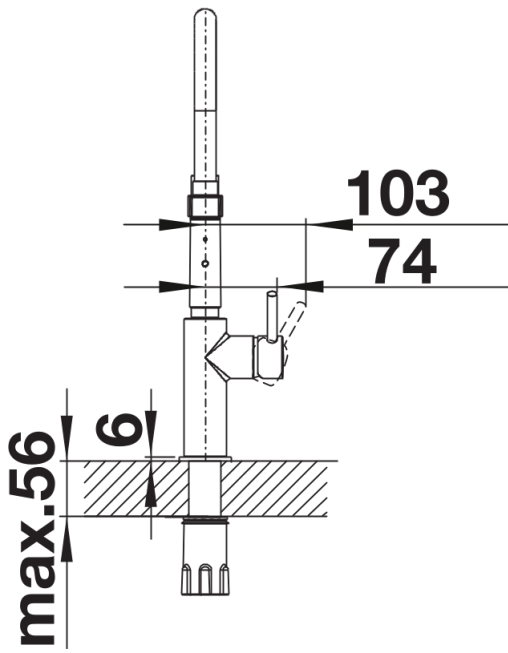

Coloris

Coloris disponibles
chromé

surface métallique chromé

Informations de planification

- Cartouche céramique HP D=35 mm
- 121 894

Étendue des fournitures

- Col de cygne orientable à 360° avec douchette amovible
- Percement de Ø 35 mm nécessaire
- Cartouche à disques céramiques (HP D=35 mm 121 894)
- Flexible silicone
- Flexibles de raccordement d'une longueur de 450 mm et écrou $\frac{3}{8}$ " pour un montage simple et sûr
- Régulateur de jet breveté réduisant nettement les dépôts de calcaire
- Plaque de renfort augmentant la stabilité de la robinetterie lors de l'encastrement dans les éviers en inox
- Equipé de série d'un clapet anti-retour, qui le protège contre les reflux, conformément à la norme EN 1717
- Certifié LGA
- Certifié DVGW

Détails

Plage de pivotement

Vue latérale