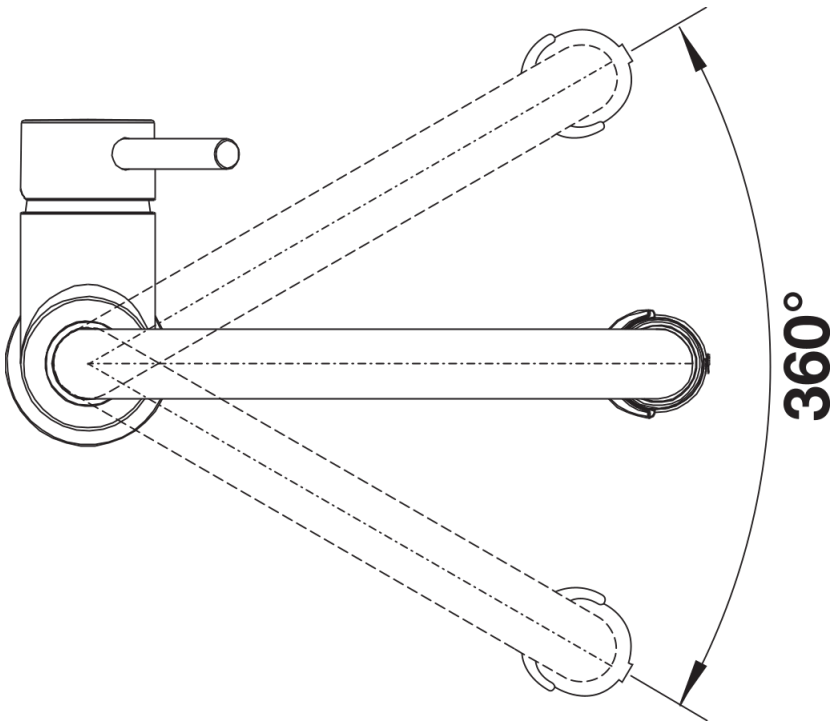

Fiches d'information sur le produit CATRIS-S Flexo

Référence de l'article 525791

Avantage

- Des lignes classiques combinées à un design semi-professionnel et des caractéristiques sophistiquées
- Flexible noir offrant une liberté de mouvement optimale
- Douchette double jet : simple ou jet pluie
- Rangement aisé de la douchette dans le support
- Rayon d'action étendu grâce à son bec orientable à 360°

Coloris

Coloris disponibles
chromé

surface métallique chromé

Informations de planification

- Cartouche céramique HP D=35 mm
- 121 894

Étendue des fournitures

- Col de cygne orientable à 360° avec douchette amovible
- Percement de Ø 35 mm nécessaire
- Cartouche à disques céramiques (HP D=35 mm 121 894)
- Flexible silicone
- Flexibles de raccordement d'une longueur de 450 mm et écrou $\frac{3}{8}$ " pour un montage simple et sûr
- Régulateur de jet breveté réduisant nettement les dépôts de calcaire
- Plaque de renfort augmentant la stabilité de la robinetterie lors de l'encastrement dans les éviers en inox
- Equipé de série d'un clapet anti-retour, qui le protège contre les reflux, conformément à la norme EN 1717
- Certifié LGA
- Certifié DVGW

Détails

Plage de pivotement

Vue latérale