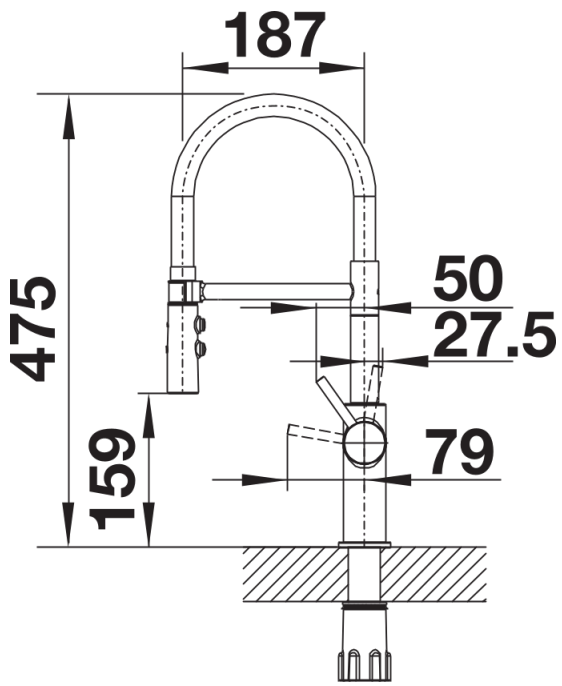

Fiches d'information sur le produit CATRIS-S Flexo

Référence de l'article 525791

Avantage

- Des lignes classiques combinées à un design semi-professionnel et des caractéristiques sophistiquées
- Flexible noir offrant une liberté de mouvement optimale
- Douchette double jet : simple ou jet pluie
- Rangement aisé de la douchette dans le support
- Rayon d'action étendu grâce à son bec orientable à 360°

Coloris

Coloris disponibles
chromé

surface métallique chromé

Informations de planification

- Cartouche céramique HP D=35 mm
- 121 894

Étendue des fournitures

- Col de cygne orientable à 360° avec douchette amovible
- Percement de Ø 35 mm nécessaire
- Cartouche à disques céramiques (HP D=35 mm 121 894)
- Flexible silicone
- Flexibles de raccordement d'une longueur de 450 mm et écrou $\frac{3}{8}$ " pour un montage simple et sûr
- Régulateur de jet breveté réduisant nettement les dépôts de calcaire
- Plaque de renfort augmentant la stabilité de la robinetterie lors de l'encastrement dans les éviers en inox
- Equipé de série d'un clapet anti-retour, qui le protège contre les reflux, conformément à la norme EN 1717
- Certifié LGA
- Certifié DVGW

Détails

Plage de pivotement

Vue latérale