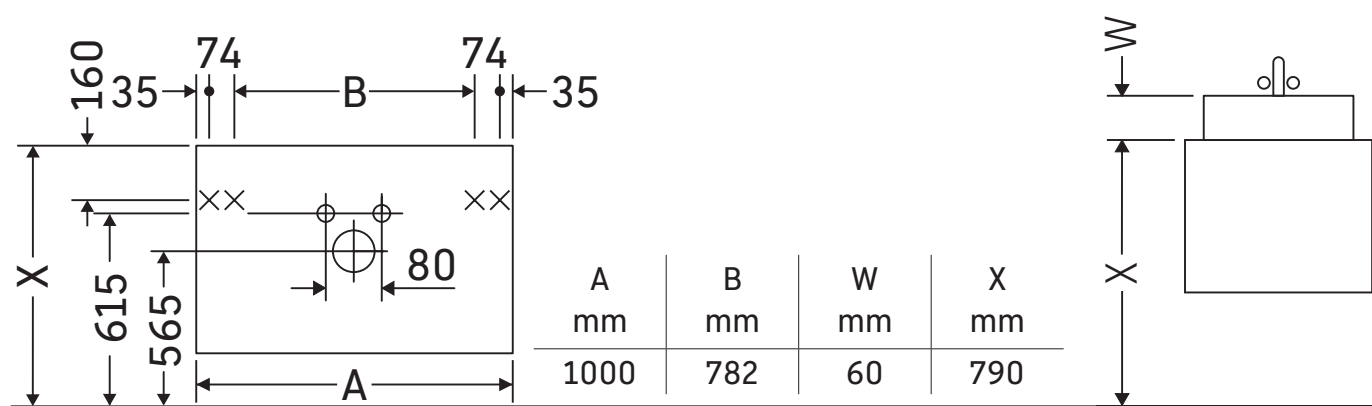

DuraStyle

DS 6485

Notice de montage

D-Code # 034210

Consignes d'utilisation

La série de meubles de salle de bain est conforme aux normes et directives en vigueur au moment de la livraison et a été conçue pour une utilisation dans les salles de bain. Éviter tout mouillage avec de l'eau, par ex. lors de la douche.