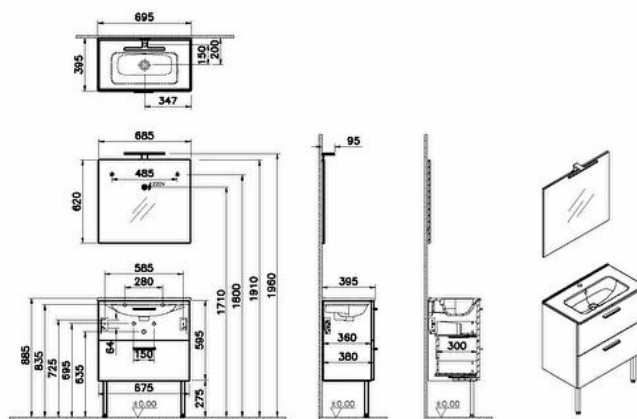

Gammes: Mia

Spécifications techniques

Couleur	Cordoba
Hauteur	445
Largeur	657
Profondeur	703
Designer	Équipe design de VitrA
Adhérence	Poignée barre courte
Type de lavabo	Lavabo en céramique
Garantie	2

Fermeture douce	Oui
Certificat	CE
Couleur du lavabo	Blanc Brillant
Siphon	Siphon inclus
Kelvin	6500K
Découpe du siphon	Oui
LED IP	IP44
Interrupteur LED	Clé de chambre

Label énergétique	G
Watt	3 W
Couleur du corps	Cordoba
Vidangeur	Inclus
Couleur de la façade	Cordoba
Matériau de la façade	Aggloméré
Extension complète	Non

LED	Oui
Mesure marketing (cm)	70 CM
Référence du plan inclus	7463L003-0001

Tailles des produits

emballés (LxlxH)

657X703X445

Revêtement du corps Mélaminé

Description technique 2A Aggloméré

Spécifications techniques

Couleur: Cordoba **Hauteur:** 445 **Largeur:** 657 **Profondeur:** 703 **Designer:** Équipe design de VitrA **Adhérence:** Poignée barre courte
Type de lavabo: Lavabo en céramique **Garantie:** 2 **Type d'éclairage:** Éclairage LED **Option tiroir:** 2 tiroirs **Finish-Front:** Mélaminé
Finition: Mélamine **Matériel:** Mélamine **Montage:** Suspendu **Option de trou de robinet:** 1 trou de robinet **Fermeture douce:** Oui
Certificat: CE **Couleur du lavabo:** Blanc Brillant **Siphon:** Siphon inclus **Kelvin:** 6500K **Découpe du siphon:** Oui **LED IP:** IP44
Interrupteur LED: Clé de chambre **Label énergétique:** G **Watt:** 3 W **Couleur du corps:** Cordoba **Vidangeur:** Inclus **Couleur de la façade:** Cordoba **Matériau de la façade:** Aggloméré **Extension complète:** Non **Matériau de la poignée:** Plastique **Matériau des pieds:** Acier inoxydable **Option de pied:** Oui **Lumen:** 420 LM **Tailles des produits emballés (LxlxH):** 657X703X445 **Revêtement du corps:** Mélaminé **Matériau du corps:** Aggloméré **LED:** Oui **Mesure marketing (cm):** 70 CM **Référence du plan inclus:** 7463L003-0001