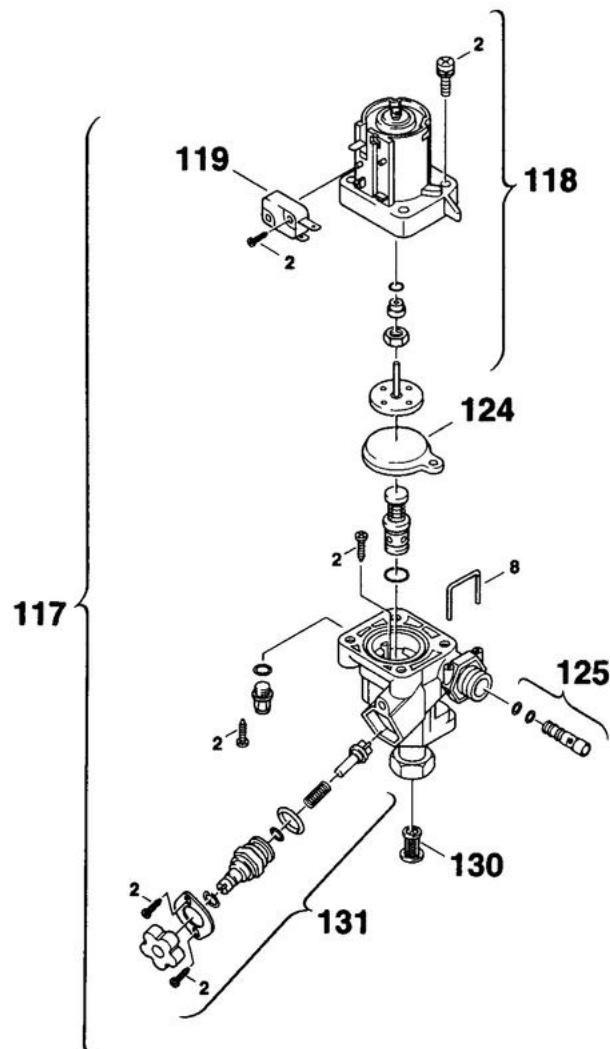

**CHAUDIÈRES MURALES
DD 1.24 FF-AE et 2.24 FF-AE**

Valve ECS

Réf.	Référenc	Description	Qté	Substitut	Remarques
2	97909231	SACHET VISSERIE	1		
8	97904494	KIT ACCESSOIRES DIVERS	1		
117	97909062	VALVE EAU COMPLETE	1		
118	97909060	TETE DE VALVE EAU	1		
119	97904750	MICRORUPTEUR	1		
124	97904700	MEMBRANE	1		
125	97909190	VENTURI	1		
130	97903060	FILTRE EAU	1		
131	97907700	SELECTEUR DEBIT ECS	1		