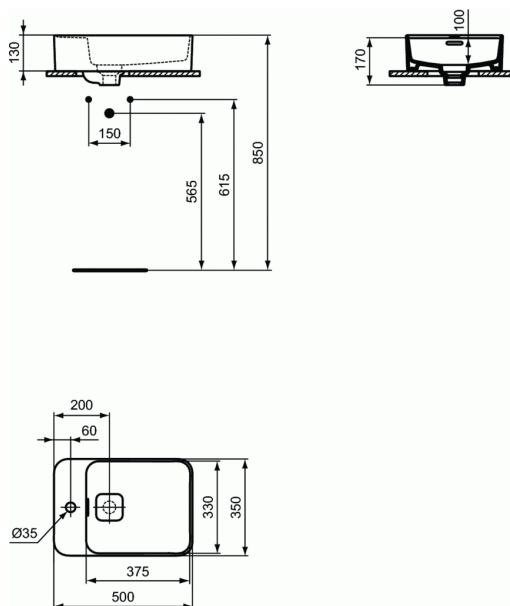

Code article T2964

### Vasque rectangulaire 50 x 35 cm

#### Vasque rectangulaire 50 x 35 cm

Avec plage de robinetterie sur le côté

Vasque à poser 50 x 35 cm  
En grès fin.  
Trou de trop-plein  
Emailée 4 faces