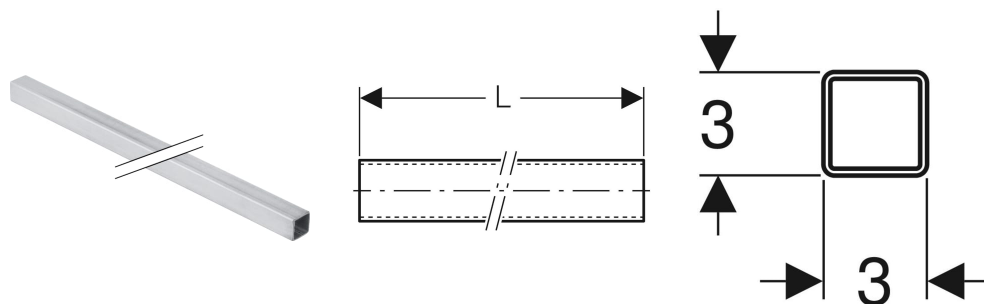

# Rail de suspension Geberit Pluvia

## UTILISATION

- Pour colliers Geberit Pluvia

## CARACTÉRISTIQUES TECHNIQUES

Matériau

Acier

N° de réf.	Couleur / surface	L m	B cm	H cm
362.863.26.1	zingué galvanisé	5	3	3