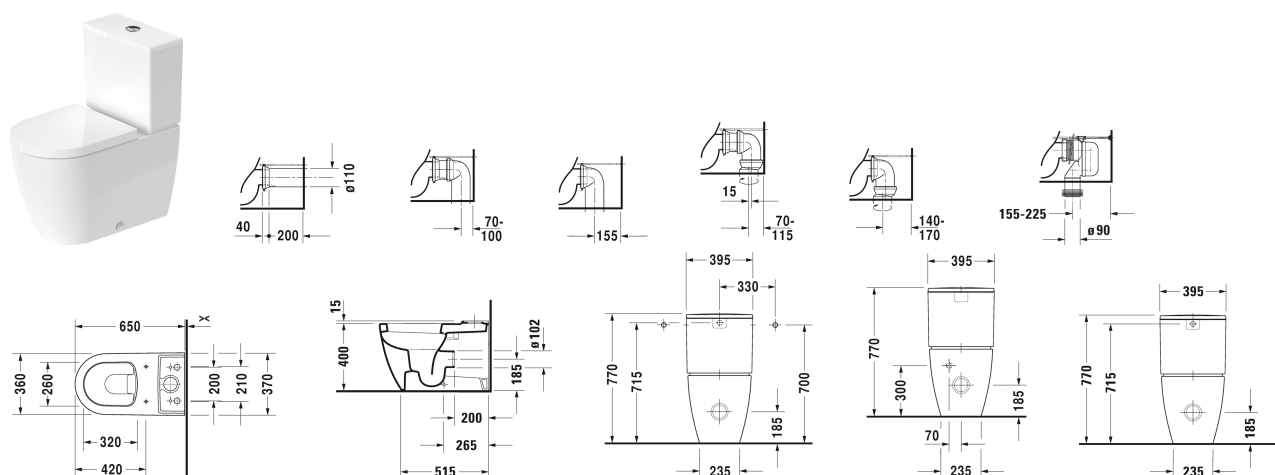

**ME by Starck Cuvette sur pied pour réservoir # 217009..00 / 217009..00**

| &lt; 370 mm &gt; |

Cuvette sur pied pour réservoir	Dimension	Poids	Référence
pour réservoir (à commander séparément), à fond creux, fixations incluses, UWL classe 1			
<b>Finitions</b>			
00 Blanc 20 HygieneGlaze (un émail céramique aux propriétés antibactériennes quasi illimitées dans le temps)			
<b>Variante</b>			
<ul style="list-style-type: none"> <li>4,5 L, évacuation pour Set de raccordement Vario, évacuation horizontale ou verticale de 70 - 170 mm, longueur réglable, ainsi que pour Coude d'évacuation Vario, évacuation verticale de 155 - 225 mm</li> </ul>	370 x 650 mm	35,400 kg	217009..00
<ul style="list-style-type: none"> <li>4,5 L, évacuation pour Set de raccordement Vario, évacuation horizontale ou verticale de 70 - 170 mm, longueur réglable, ainsi que pour Coude d'évacuation Vario, évacuation verticale de 155 - 225 mm</li> </ul>	370 x 650 mm	35,400 kg	217009..00
Avec le traitement de surface WonderGliss, les céramiques sanitaires restent propres et belles pendant longtemps. Lorsque vous commandez WonderGliss, merci d'ajouter un "1" en onzième position de la référence.			
<b>Accessoires</b>			
Coude d'évacuation Vario pour évacuation verticale	Ø 100 mm	0,700 kg	899025
Set de raccordement Vario vidage inclus	Ø 110 mm	1,500 kg	001422
<b>Produits assortis</b>			
Réservoir avec mécanisme double touche, chromé, pour alimentation latérale, 390 x 180 mm	390 x 180 mm		093800
Réservoir pour alimentation par le dessous à gauche, avec mécanisme double touche, chromé, 390 x 180 mm	390 x 180 mm		093810

**ME by Starck Cuvette sur pied pour réservoir # 217009..00 /  
217009..00**

|< 370 mm >|

Abattant charnières inox, sans amortisseur de fermeture,	002011
Abattant amovible, charnières inox, avec amortisseur de fermeture,	002019