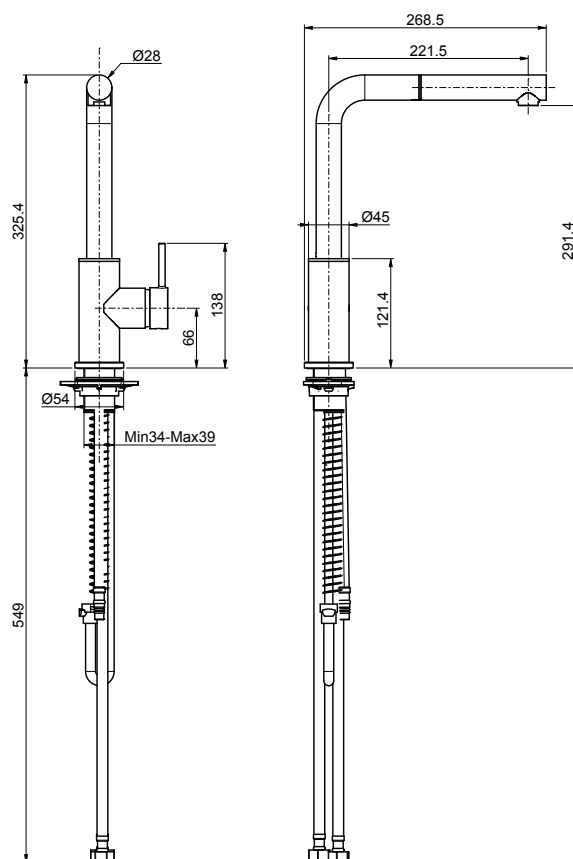

**ART. A0JMQ.3**

**MITIGEUR ÉVIER  
AVEC DOUCHETTE EXTRACTIBLE**

- Bec pivotant
- Douchette extractible
- Flexible 1200 mm
- 2 tuyaux flexibles

**DESSIN TECHNIQUE**

**FINITIONS**