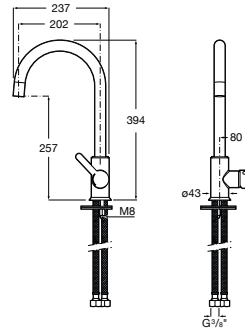

MENCIA

Mitigeur évier chromé

DESSINS TECHNIQUES

CARACTÉRISTIQUES

Bec mobile

Economie d'eau et d'énergie

Finition: Chromé

Flexible d'alimentation: 3/8"

Flexible d'alimentation inclus

Lieux d'installation: Evier

Limiteur de débit

Ouverture centrale sur l'eau froide

Position du bec: Supérieur

Publication Status

Type d'aérateur: Intégré

Type d'installation: Sur plan

Type de cartouche: Céramique

Type de robinetterie: Mitigeur

Waste not included

Mencia

Flexible, pratique avec une touche de couleurs sobres et élégantes pour donner de l'importance à votre cuisine.

MANUELS ET FICHES D'INFORMATIONS