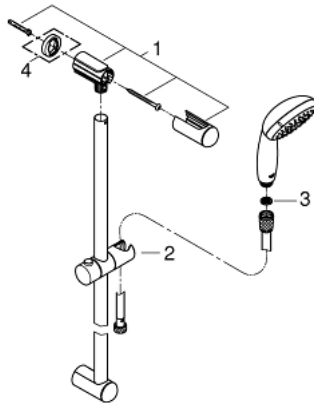

27 853 001 TEMPESTA 100 ENSEMBLE DE DOUCHE 1 JET AVEC BARRE

DESCRIPTION DU PRODUIT

- Composé de :
- Douchette (27 852 001)
- Barre de douche 600 mm (27 523 000)
- Flexible Relaxaflex 1750 mm (28 154 001)
- GROHE DreamSpray jet parfaitement uniforme
- GROHE StarLight Chrome éclatant et durable
- Procédé anti-calcaire SpeedClean
- Inner WaterGuide, longévité maximale
- ShockProof anneau en silicone protecteur en cas de chute

27 853 001 **TEMPESTA 100 ENSEMBLE DE DOUCHE 1 JET AVEC BARRE**

27 853 001 **TEMPESTA 100 ENSEMBLE DE DOUCHE 1 JET AVEC BARRE**

PIÈCES DÉTACHÉES

- 1: Embout de barre (N ° de commande 48098000)
- 2: Curseur (N ° de commande 48099000)
- 3: Filtre (N ° de commande 0700200M)
- 4: Câble d'épaisseur (N ° de commande 48051000)*