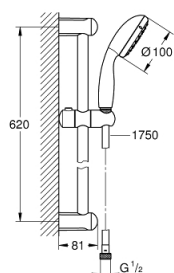

27 853 001 TEMPESTA 100 ENSEMBLE DE DOUCHE 1 JET AVEC BARRE

DESCRIPTION DU PRODUIT

- Composé de :
- Douchette (27 852 001)
- Barre de douche 600 mm (27 523 000)
- Flexible Relaxaflex 1750 mm (28 154 001)
- GROHE DreamSpray jet parfaitement uniforme
- GROHE StarLight Chrome éclatant et durable
- Procédé anti-calcaire SpeedClean
- Inner WaterGuide, longévité maximale
- ShockProof anneau en silicone protecteur en cas de chute

27 853 001 **TEMPESTA 100 ENSEMBLE DE DOUCHE 1 JET AVEC BARRE**

27 853 001 **TEMPESTA 100 ENSEMBLE DE DOUCHE 1 JET AVEC BARRE**

PIÈCES DÉTACHÉES

- 1: Embout de barre (N ° de commande 48098000)
- 2: Curseur (N ° de commande 48099000)
- 3: Filtre (N ° de commande 0700200M)
- 4: Câble d'épaisseur (N ° de commande 48051000)*