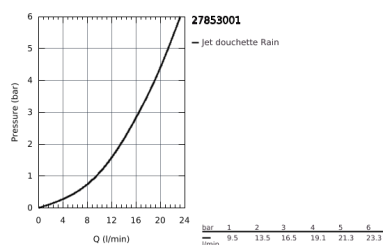

27 853 001 TEMPESTA 100 ENSEMBLE DE DOUCHE 1 JET AVEC BARRE

DESCRIPTION DU PRODUIT

- Composé de :
- Douchette (27 852 001)
- Barre de douche 600 mm (27 523 000)
- Flexible Relaxaflex 1750 mm (28 154 001)
- GROHE DreamSpray jet parfaitement uniforme
- GROHE StarLight Chrome éclatant et durable
- Procédé anti-calcaire SpeedClean
- Inner WaterGuide, longévité maximale
- ShockProof anneau en silicone protecteur en cas de chute

27 853 001 **TEMPESTA 100 ENSEMBLE DE DOUCHE 1 JET AVEC BARRE**

27 853 001 **TEMPESTA 100 ENSEMBLE DE DOUCHE 1 JET AVEC BARRE**

PIÈCES DÉTACHÉES

- 1: Embout de barre (N ° de commande 48098000)
- 2: Curseur (N ° de commande 48099000)
- 3: Filtre (N ° de commande 0700200M)
- 4: Câble d'épaisseur (N ° de commande 48051000)*