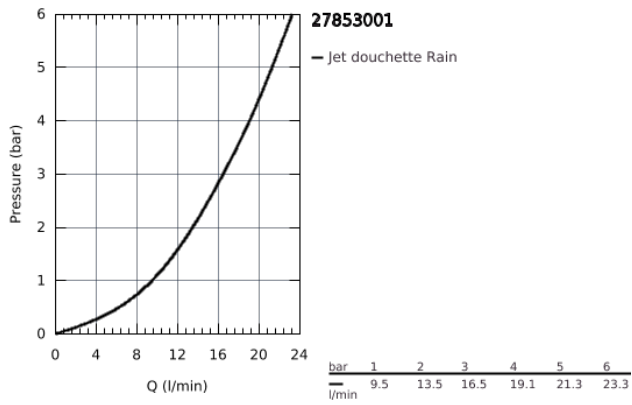

27 853 001 TEMPESTA 100 ENSEMBLE DE DOUCHE 1 JET AVEC BARRE

DESCRIPTION DU PRODUIT

- Composé de :
- Douchette (27 852 001)
- Barre de douche 600 mm (27 523 000)
- Flexible Relaxaflex 1750 mm (28 154 001)
- GROHE DreamSpray jet parfaitement uniforme
- GROHE StarLight Chrome éclatant et durable
- Procédé anti-calcaire SpeedClean
- Inner WaterGuide, longévité maximale
- ShockProof anneau en silicone protecteur en cas de chute

27 853 001 **TEMPESTA 100 ENSEMBLE DE DOUCHE 1 JET AVEC BARRE**

27 853 001 **TEMPESTA 100 ENSEMBLE DE DOUCHE 1 JET AVEC BARRE**

PIÈCES DÉTACHÉES

- 1: Embout de barre (N ° de commande 48098000)
- 2: Curseur (N ° de commande 48099000)
- 3: Filtre (N ° de commande 0700200M)
- 4: Câble d'épaisseur (N ° de commande 48051000)*