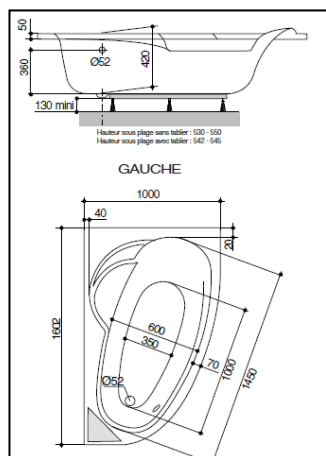

- Appui-tête et mini plages intégrés
- Livrée avec jeu de 5 pieds réglables
- Idéal pour les petits espaces

Junior Ladiva droite Junior Ladiva gauche

Référence	Droite 199554	Gauche 199558
Longueur en mm	1600	1600
Largeur en mm	1000	1000
Hauteur en mm sans tablier (sous plage)	530-550	530-550
Profondeur en mm	420	420
Diamètre trop plein et vidage en mm	52	52
Volume en litres*	80	80
Poids en kg	15	15
Hauteur sous plage en mm	53	53
Option : Pack avec tablier	198251	198250

1600 x 1000 mm
Gauche

1600 x 1000 mm
Droite