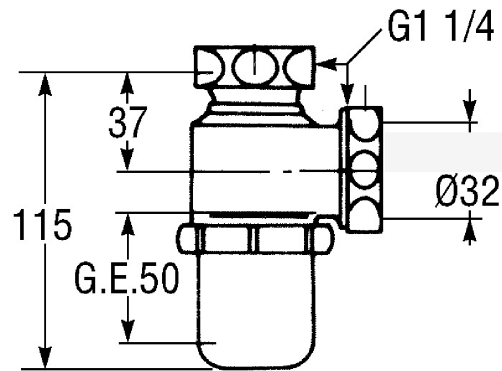

E78247

Collection : Hors collection

Couleur* :

CP - Chrome

Principaux atouts :

Caractéristiques techniques

• MATÉRIAU : N/A

• TYPE D'ACCESSOIRE : Vidage

Dessin technique

Descriptif CCTP : Siphon. E78247. Collection : Hors collection. MATÉRIAU : N/A. TYPE D'ACCESSOIRE : Vidage.