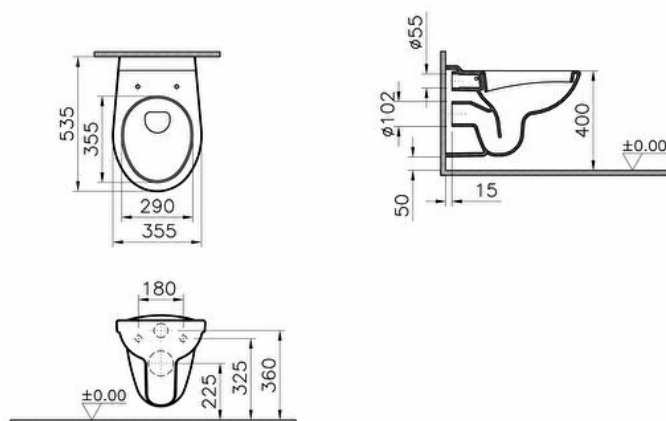

Gammes: Normus

Spécifications techniques

Couleur	Blanc
Hauteur	350
Largeur	360
Profondeur	535
Designer	Équipe design de VitrA
Fonction bidet	Sans tuyau pour bidet
Finition	Hygiene
Matériel	Hygiene

Tailles des produits emballés (LxIxH)	415X390X565
--	-------------

Matériau du corps	VC- Porcelaine Vitreuse
--------------------------	-------------------------

Forme de design lavabo	Oval
-------------------------------	------

Forme Wcandwc Seatandbidet	Oval
-----------------------------------	------

Couleur de la charnière	Chrome
--------------------------------	--------

Forme intérieure	Profond
-------------------------	---------

Mesure marketing (cm)	54 CM
------------------------------	-------

Dessin Technique 2A

Spécifications techniques

Couleur: Blanc **Hauteur:** 350 **Largeur:** 360 **Profondeur:** 535 **Designer:** Équipe design de VitrA **Fonction bidet:** Sans tuyau pour bidet **Finition:** Hygiène **Matériel:** Hygiène **Type de charnière:** Excentrique **Fermeture douce:** Non **Certificat:** KIWA, LGA, NF, SII **Épaisseur:** Standard **Hauteur des toilettes:** 400 mm **Matériau de la charnière:** Métal **Détail de l'installation:** Fixation murale - externe **Tailles des produits emballés (LxlxH):** 415X390X565 **Caractéristique du rebord:** Open-Rim **Type d'abattant:** Sandwich **Type d'enveloppe de siège WC:** Non **Matériau du corps:** VC- Porcelaine Vitreuse **Forme de design lavabo:** Oval **Forme Wcandwc Seatandbidet:** Oval **Couleur de la charnière:** Chrome **Forme intérieure:** Profond **Mesure marketing (cm):** 54 CM