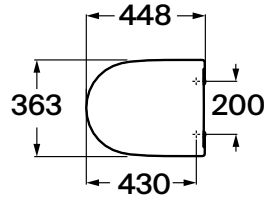

### DIMENSIONS

Longueur	448 mm
Largeur	363 mm
Hauteur	46 mm

### DESSINS TECHNIQUES

### CARACTÉRISTIQUES

Ceramics bowl width (mm): 360

Compatible avec: WC

DistanceFrontToHoles: 430

EasyFix

Forme: Ronde

LengthBetweenHoles: 200

Matériau des charnières: Acier inoxydable