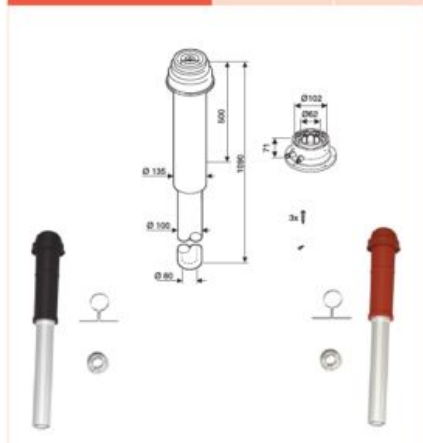

FC-CE60-15	7 738 112 529
-------------------	---------------

Allonges concentriques 2 m, 1 m, 0,5 m	Code article
--	--------------

FC-C60-2000	7 738 112 500
--------------------	---------------

FC-C60-1000	7 738 112 615
--------------------	---------------

FC-C60-500	7 738 112 614
-------------------	---------------

Terminal vertical + adaptateur avec prises de mesures	Code article
---	--------------

-C33x-N (noir)	7 738 112 504
-----------------------	---------------

FC-Set60-C33x-B (brique)	7 738 112 507
---------------------------------	---------------

Adaptateur vertical avec prises de mesures	Code article
--	--------------

FC-CA60	7 738 112 636
----------------	---------------