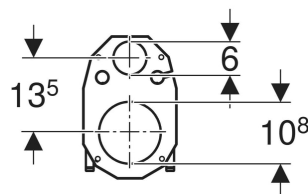

## UTILISATION

- Pour protéger contre la propagation du feu
- Pour le montage pour protection contre les incendies avec la résistance au feu EI 60
- Pour parois qui résistent au feu de par leur habillage
- Pour montage sur bâti-supports pour WC suspendu Geberit Duofix, avec réservoir à encastrer Sigma 12 cm et une largeur de bâti-support de 42, 42,5 ou 50 cm

- Pour montage sur bâti-supports pour WC suspendu Geberit Duofix, avec réservoir à encastrer Delta 12 cm et une largeur de bâti-support de 41,5 ou 50 cm
- Ne convient pas pour les bâti-supports pour WC suspendu Geberit Duofix, avec traverse réglable en hauteur a posteriori
- Pour le montage devant un tube de chasse et un coude de raccordement
- Non adapté en combinaison avec un boîtier Power & Connect pour bâti-support pour WC suspendu

## CARACTÉRISTIQUES

- Montage sans outils
- Convient pour des épaisseurs de revêtements de 37,5 mm minimum