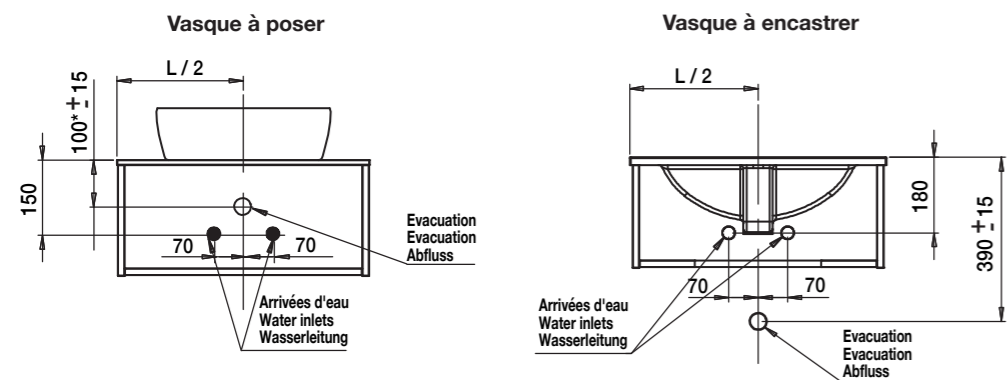

**POSE DES ÉQUERRES AU MUR**  
Wall brackets installation / Anbringen der wandhalterungen

Position vidage et arrivées d'eau

\* Montage avec bonde H20 (option)  
Réf. 143457100010

**F**  
Utiliser des vis et chevilles adaptés au mur.