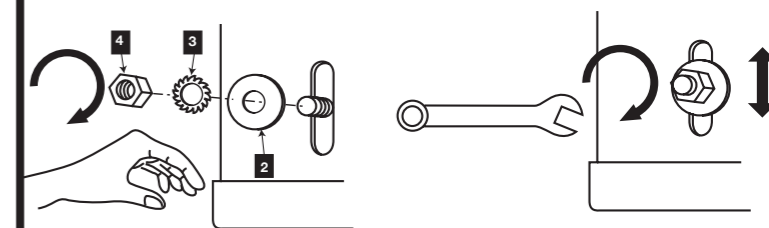

**POSE DES ÉQUERRES AU MUR**  
Wall brackets installation / Anbringen der wandhalterungen

Position vidage et arrivées d'eau

\* Montage avec bonde H20 (option)  
Réf. 143457100010

**F**  
Utiliser des vis et chevilles adaptés au mur.

**GB**  
Use screws and dowels suitable for the wall

**D**  
Verwenden sie geeignete Schrauben und Dübel für die Wand

**2** Démontage du tiroir / Removing drawer  
Auszug herausnehmen

**3** Pose du meuble  
Furniture installation / Anbringen des Möbelstück

**4** Mise à niveau du meuble / Levelling the furniture  
Ausrichten des Möbelstück auf lot

**5** Verrouillage au mur / Locking the furniture  
Befestigung des Möbels and der Wand

**6** Pose du plan / Basin installation / Aufsetzen & Befestigen des waschtisches