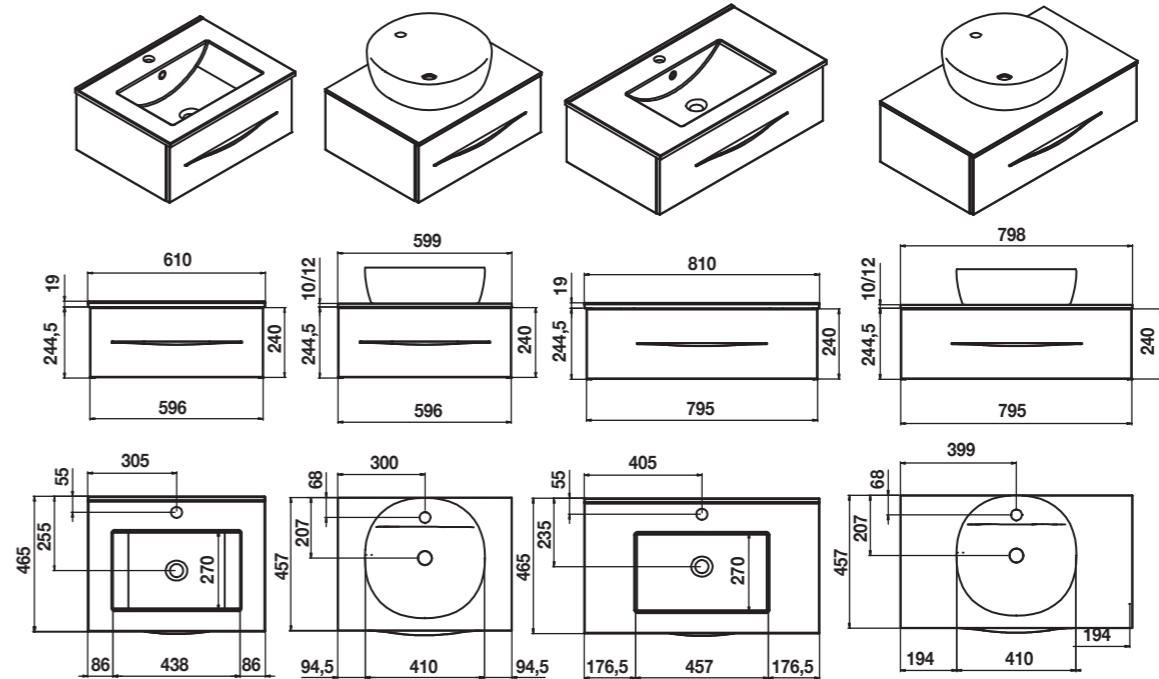

Meubles vasque BENTO I tiroir 60/80/100

BENTO vanities, W. 60/80/100 basin
Waschplatz BENTO, B.60/80/100 mit Deckplatte

Réf. 1794011/1794021
1795011/1795021
1796011/1796021
1797011/1797021
1794041/1795041
1796041/1797041

B-9/12/2020