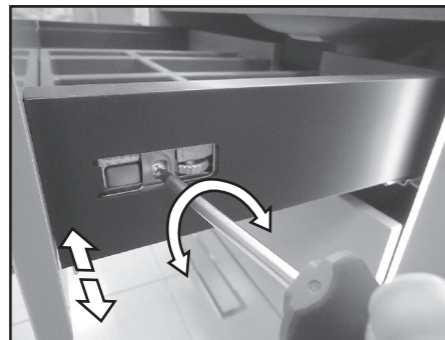

**7** Réglage tiroir / Adjustment of drawer / Auszugeinstellung  
Remontage tiroir / Resinserting the drawer / Wiederaussetzen Schubfach

Réglage en hauteur (max. + 3,5 mm)  
Height adjustment (max. + 3,5 mm)  
Höhenverstellung (max. + 3,5 mm)

**Meubles vasque BENTO I tiroir 60/80/100**

BENTO vanities, W. 60/80/100 basin  
Waschplatz BENTO, B.60/80/100 mit Deckplatte

Réf. 1794011/1794021  
1795011/1795021  
1796011/1796021  
1797011/1797021  
1794041/1795041  
1796041/1797041