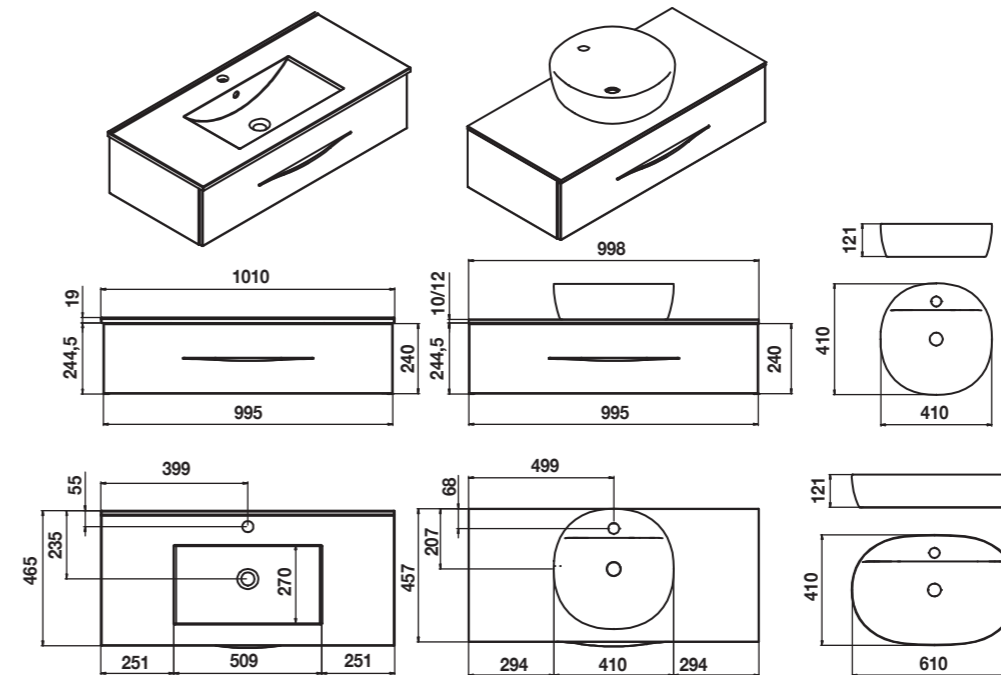

Meubles vasque BENTO I tiroir 60/80/100

BENTO vanities, W. 60/80/100 basin
Waschplatz BENTO, B.60/80/100 mit Deckplatte

Réf. 1794011/1794021
1795011/1795021
1796011/1796021
1797011/1797021
1794041/1795041
1796041/1797041

B-9/12/2020