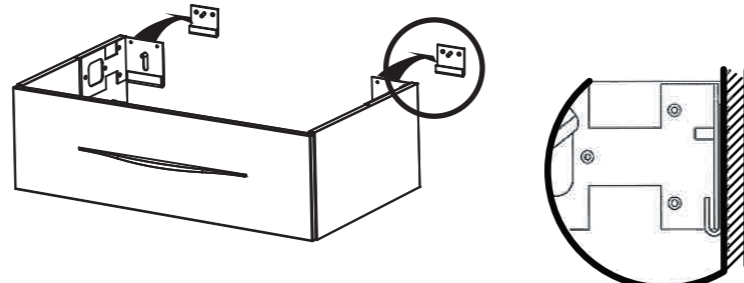

**POSE DES ÉQUERRES AU MUR**  
Wall brackets installation / Anbringen der wandhalterungen

Position vidage et arrivées d'eau

\* Montage avec bonde H20 (option)  
Réf. 143457100010

**F**  
Utiliser des vis et chevilles adaptés au mur.

**GB**  
Use screws and dowels suitable for the wall

**D**  
Verwenden sie geeignete Schrauben und Dübel für die Wand

**2** Démontage du tiroir / Removing drawer  
Auszug herausnehmen

**3** Pose du meuble  
Furniture installation / Anbringen des Möbelstück