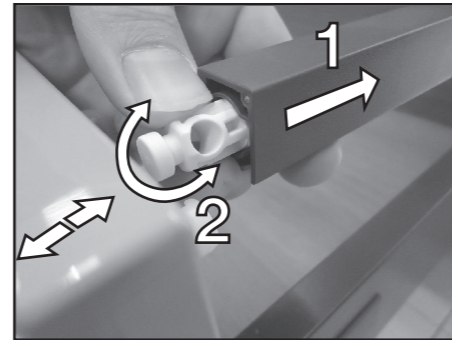

**7** Réglage tiroir / Adjustment of drawer / Auszugeinstellung  
Remontage tiroir / Resinserting the drawer / Wiederaussetzen Schubfach

Réglage en hauteur (max. + 3,5 mm)  
Height adjustment (max. + 3,5 mm)  
Höhenverstellung (max. + 3,5 mm)

Réglage latéral (max. +/- 1,5 mm)  
Side adjustment (max. +/- 1,5 mm)  
Seitenverstellung (max. +/- 1,5 mm)

Réglage inclinaison (max. + 4 mm)  
Tilt angle adjustment of front (max. + 4 mm)  
Neigungsverstellung der Front (max. + 4 mm)

**Meubles vasque BENTO I tiroir 60/80/100**

BENTO vanities, W. 60/80/100 basin  
Waschplatz BENTO, B.60/80/100 mit Deckplatte

Réf. 1794011/1794021  
1795011/1795021  
1796011/1796021  
1797011/1797021  
1794041/1795041  
1796041/1797041