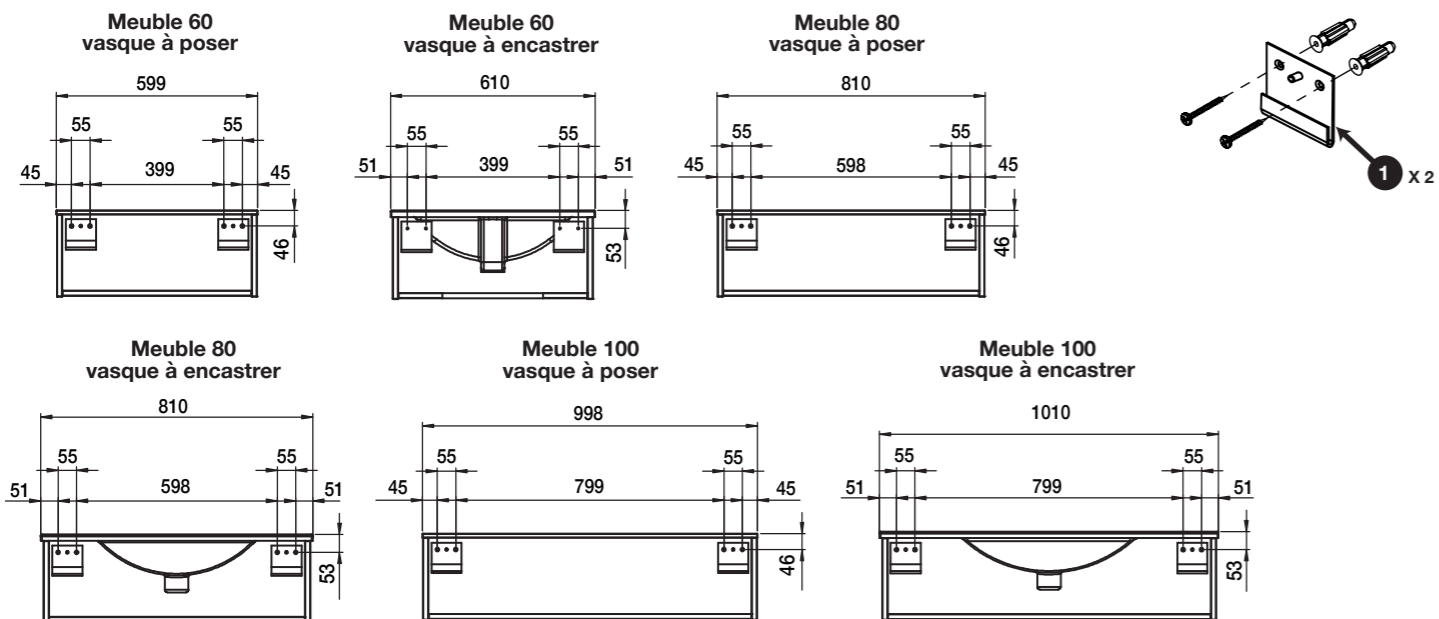

1 Fixation murale / Wall brackets installation / Wandbefestigung

POSE DES ÉQUERRES AU MUR
Wall brackets installation / Anbringen der wandhalterungen