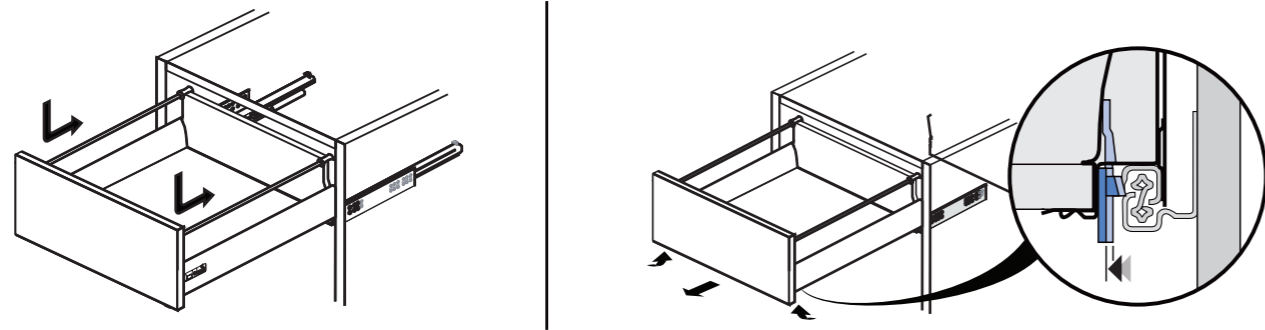

**7** Réglage tiroir / Adjustment of drawer / Auszugeinstellung  
Remontage tiroir / Resinserting the drawer / Wiederaussetzen Schubfach

Réglage en hauteur (max. + 3,5 mm)  
Height adjustment (max. + 3,5 mm)  
Höhenverstellung (max. + 3,5 mm)

**Meubles vasque BENTO I tiroir 60/80/100**

BENTO vanities, W. 60/80/100 basin  
Waschplatz BENTO, B.60/80/100 mit Deckplatte

Réf. 1794011/1794021  
1795011/1795021  
1796011/1796021  
1797011/1797021  
1794041/1795041  
1796041/1797041