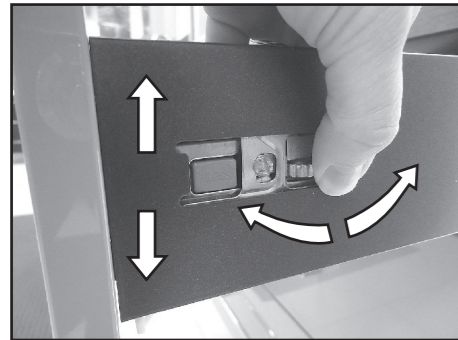

**7** Réglage tiroir / Adjustment of drawer / Auszugeinstellung  
Remontage tiroir / Resinserting the drawer / Wiederaussetzen Schubfach

Réglage en hauteur (max. + 3,5 mm)  
Height adjustment (max. + 3,5 mm)  
Höhenverstellung (max. + 3,5 mm)

Réglage latéral (max. +/- 1,5 mm)  
Side adjustment (max. +/- 1,5 mm)  
Seitenverstellung (max. +/- 1,5 mm)

Réglage inclinaison (max. + 4 mm)  
Tilt angle adjustment of front (max. + 4 mm)  
Neigungsverstellung der Front (max. + 4 mm)

**Meubles vasque BENTO I tiroir 60/80/100**

BENTO vanities, W. 60/80/100 basin  
Waschplatz BENTO, B.60/80/100 mit Deckplatte

Réf. 1794011/1794021  
1795011/1795021  
1796011/1796021  
1797011/1797021  
1794041/1795041  
1796041/1797041