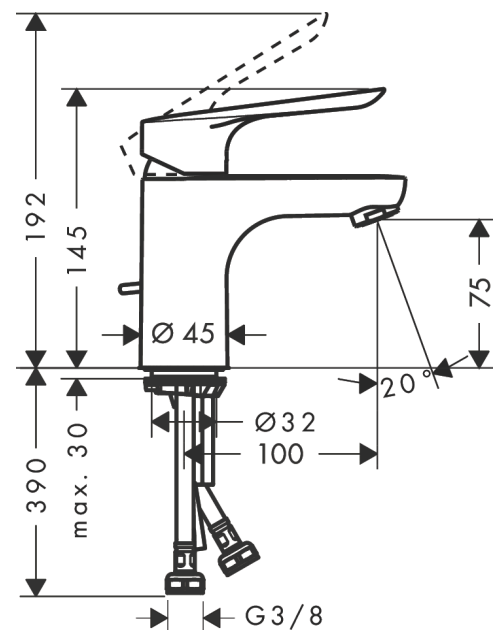

Logis E

Mitigeur de lavabo 70 CoolStart, avec tirette et vidage synthétique

Finition: **Chromé** Numéro d'article: **71164000**

Description

Caractéristiques

- comprenant: mitigeur de lavabo, garniture de vidage
- ComfortZone: 70
- longueur du bec: 110 mm
- hauteur du bec: 75 mm
- variante de la poignée: poignée
- type de jet: Jet Normal
- débit maximal sous 3 bar de pression: 5 l/min
- cartouche céramique
- limiteur de température réglable
- convient au chauffe-eau instantané
- garniture de vidage à tirette incluse 1/4
- matériau de la garniture de vidage: synthétique
- E00, CH3, A3, U3
- eau froide en position de poignée centrée
- Taxonomie UE: max. 6 l/min - SC (Substantial Contribution)
- ACS 22 ACC LY 299 France, valide jusqu'au 07.06.2027
- NF077_375-M1

Détails de l'article

EAN

4059625010235

Technologie

Certificats / Eco-Responsabilité

Photo du produit

Plan géométral