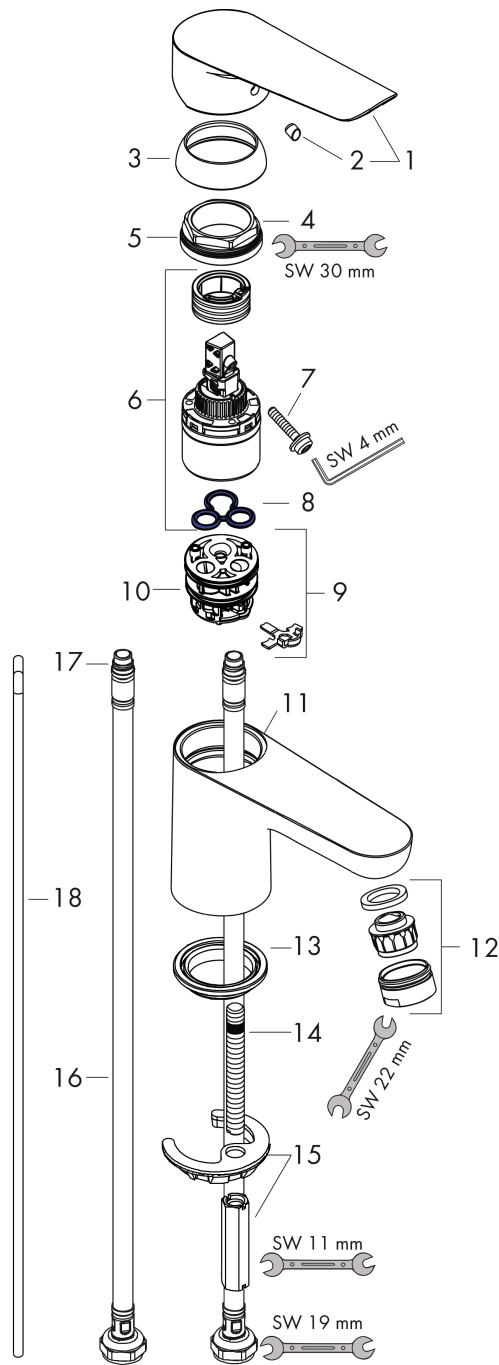

Logis E

Mitigeur de lavabo 70 CoolStart, avec tirette et vidage synthétique

Finition: **Chromé** Numéro d'article: **71164000**

Vue éclatée

Année de construction: >06/17

Logis E

Mitigeur de lavabo 70 CoolStart, avec tirette et vidage synthétique

Finition: **Chromé** Numéro d'article: **71164000**

Liste des pièces détachées

Année de construction: >06/17

Pos.	Description	Numéro d'article	GP	UE
1	poignée	93134000	43,33 €	1
2	cache vis	96338000	8,39 €	1
3	rosace	97406000	22,37 €	1
4	écrou à six pans	97209000	18,17 €	1
5	joint torique 32x2	98193000	8,39 €	1
6	cartouche cpl.	92730000	64,28 €	1
7	vis	95140000	11,18 €	1
8	joint	95008000	13,98 €	1
9	adapteur pour cartouche	98324000	18,17 €	1
10	joint torique 30x2	98186000	8,39 €	1
11	joint torique 35x2	92604000	11,18 €	1
12	mousseur M24x1 (5 l/min)	92372000	22,37 €	1
13	vis M8 x 68	97736000	11,18 €	1
14	joint Ø 42	98722000	11,18 €	1
15	fixation cpl.	96016000	33,54 €	1
16	flexible de raccordement 450 mm M8x0,75 G3/8	97206000	33,54 €	1
17	joint torique 6,6x1,6	93019000	8,39 €	1
18	tirette	96657000	16,78 €	1
a	vidage lavabo	92168007	-	1