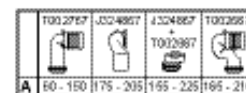

Ideal Standard

WC

Connect Air

Réf. : E142301

Pack WC sur pied Cube AquaBlade 66 x 36 cm

Pack WC sur pied Cube 66 x 36 cm AquaBlade Connect Air blanc, en porcelaine vitrifiée. Cuvette sortie horizontale fournie avec kit de fixations au sol. Abattant thermotur (en urea) ultra-fin avec frein de chute déclipable. Fixation par le dessus. Réservoir silencieux, certifié NF, soupape 3/6 l, alimentation latérale, ensemble de fixations cuvette/ réservoir

Plus de détails sur le produit :

Type:	Pack WC
Montage:	Sur pied
Style:	Contemporain
Poids net (kg) :	24,30
Matériau :	Mixte
Hauteur (mm) :	400
Largeur (mm) :	360
Profondeur (mm) :	660
Mécanisme de charnière :	Fermeture ralentie
Inclus dans le pack :	WC+Réservoir+Abattant
Forme:	Courbe
Type de chasse :	Bouton-poussoir