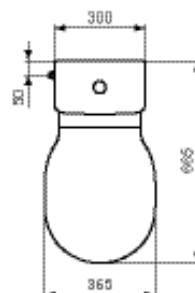

Ideal Standard

WC

Connect Air

Réf. : E142301

Pack WC sur pied Cube AquaBlade 66 x 36 cm

Pack WC sur pied Cube 66 x 36 cm AquaBlade Connect Air blanc, en porcelaine vitrifiée. Cuvette sortie horizontale fournie avec kit de fixations au sol. Abattant thermotur (en urea) ultra-fin avec frein de chute déclipable. Fixation par le dessus. Réservoir silencieux, certifié NF, soupape 3/6 l, alimentation latérale, ensemble de fixations cuvette/ réservoir

Plus de détails sur le produit :

Type:	Pack WC
Montage:	Sur pied
Style:	Contemporain
Poids net (kg) :	24,30
Matériau :	Mixte
Hauteur (mm) :	400
Largeur (mm) :	360
Profondeur (mm) :	660
Mécanisme de charnière :	Fermeture ralentie
Inclus dans le pack :	WC+Réservoir+Abattant
Forme:	Courbe
Type de chasse :	Bouton-poussoir