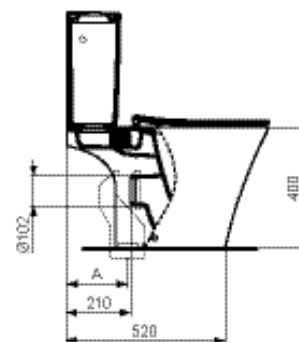

Ideal Standard

WC

Connect Air

Réf. : E142301

Pack WC sur pied Cube AquaBlade 66 x 36 cm

Pack WC sur pied Cube 66 x 36 cm AquaBlade Connect Air blanc, en porcelaine vitrifiée. Cuvette sortie horizontale fournie avec kit de fixations au sol. Abattant thermotur (en urea) ultra-fin avec frein de chute déclipable. Fixation par le dessus. Réservoir silencieux, certifié NF, soupape 3/6 l, alimentation latérale, ensemble de fixations cuvette/ réservoir

Plus de détails sur le produit :

Type:	Pack WC
Montage:	Sur pied
Style:	Contemporain
Poids net (kg) :	24,30
Matériau :	Mixte
Hauteur (mm) :	400
Largeur (mm) :	360
Profondeur (mm) :	660
Mécanisme de charnière :	Fermeture ralentie
Inclus dans le pack :	WC+Réservoir+Abattant
Forme:	Courbe
Type de chasse :	Bouton-poussoir