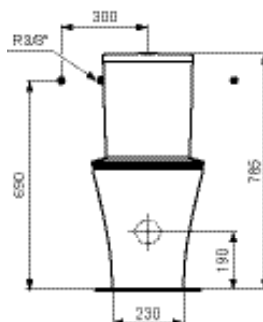

Ideal Standard

WC

Connect Air

Réf. : E142301

Pack WC sur pied Cube AquaBlade 66 x 36 cm

Pack WC sur pied Cube 66 x 36 cm AquaBlade Connect Air blanc, en porcelaine vitrifiée. Cuvette sortie horizontale fournie avec kit de fixations au sol. Abattant thermotur (en urea) ultra-fin avec frein de chute déclipable. Fixation par le dessus. Réservoir silencieux, certifié NF, soupape 3/6 l, alimentation latérale, ensemble de fixations cuvette/ réservoir

Plus de détails sur le produit :

Type:	Pack WC
Montage:	Sur pied
Style:	Contemporain
Poids net (kg) :	24,30
Matériau :	Mixte
Hauteur (mm) :	400
Largeur (mm) :	360
Profondeur (mm) :	660
Mécanisme de charnière :	Fermeture ralentie
Inclus dans le pack :	WC+Réservoir+Abattant
Forme:	Courbe
Type de chasse :	Bouton-poussoir