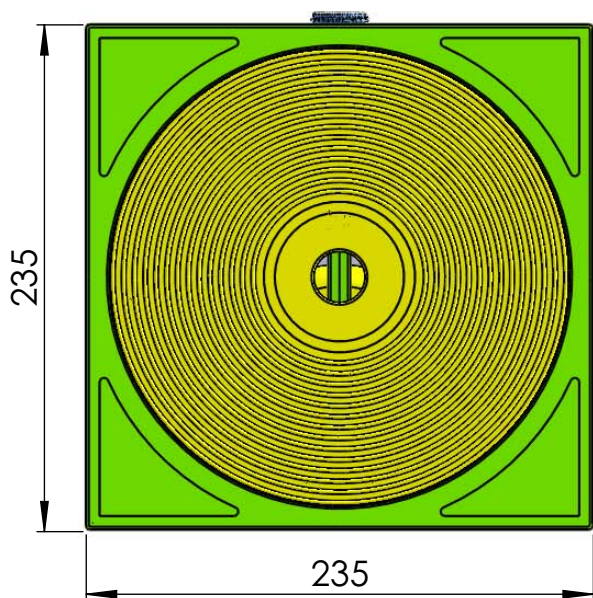

Régulateur de niveau STANDARD – Ref. 42627

Fabriqué en ABS. Installation par connexion latérale ou inférieure, selon besoin. Orifices de sortie sur la piscine marqués pour adopter la solution la plus appropriée. Cadre réglable en hauteur et niveau. Pour tout type de skimmers.

La couleur du couvercle peut être changée à l'aide des couvercles des skimmers 15L : 00249-0700CL090, 00249-0700CL129, 00249-0700CL144

CÓDIGO / CODE: **15862**
 DESCRIPCIÓN: **REGULADOR DE NIVEL**
 DESCRIPTION: **LEVEL REGULATOR (AUTO TOP-UP) FOR ALL TYPES OF SKIMMERS.**

Nota: Unidades en mm
 Note: Units in mm