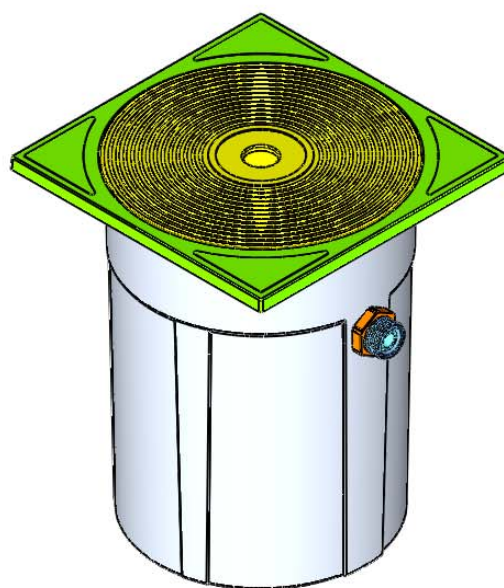

Régulateur de niveau STANDARD – Ref. 42627

Fabriqué en ABS. Installation par connexion latérale ou inférieure, selon besoin. Orifices de sortie sur la piscine marqués pour adopter la solution la plus appropriée. Cadre réglable en hauteur et niveau. Pour tout type de skimmers.

La couleur du couvercle peut être changée à l'aide des couvercles des skimmers 15L : 00249-0700CL090, 00249-0700CL129, 00249-0700CL144

CÓDIGO / CODE: **15862**
 DESCRIPCIÓN: **REGULADOR DE NIVEL**
 DESCRIPTION: **LEVEL REGULATOR (AUTO TOP-UP) FOR ALL TYPES OF SKIMMERS.**