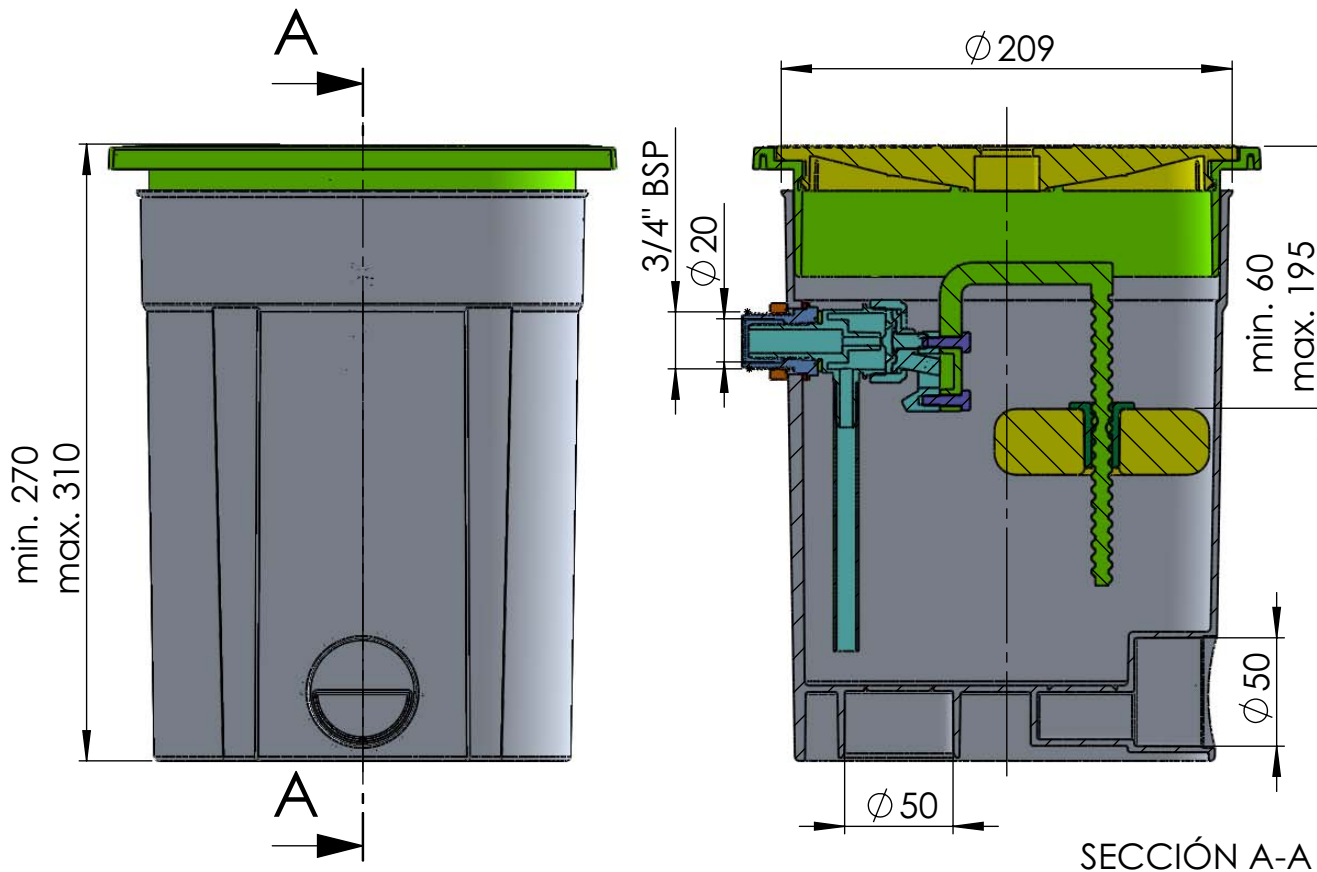

Régulateur de niveau STANDARD – Ref. 42627

Fabriqué en ABS. Installation par connexion latérale ou inférieure, selon besoin. Orifices de sortie sur la piscine marqués pour adopter la solution la plus appropriée. Cadre réglable en hauteur et niveau. Pour tout type de skimmers.

La couleur du couvercle peut être changée à l'aide des couvercles des skimmers 15L : 00249-0700CL090, 00249-0700CL129, 00249-0700CL144

CÓDIGO / CODE: **15862**
 DESCRIPCIÓN: **REGULADOR DE NIVEL**
 DESCRIPTION: **LEVEL REGULATOR (AUTO TOP-UP) FOR ALL TYPES OF SKIMMERS.**

Nota: Unidades en mm
 Note: Units in mm