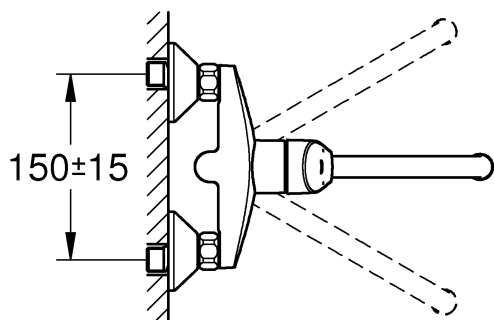

31 391

31 509

32 224

32 482