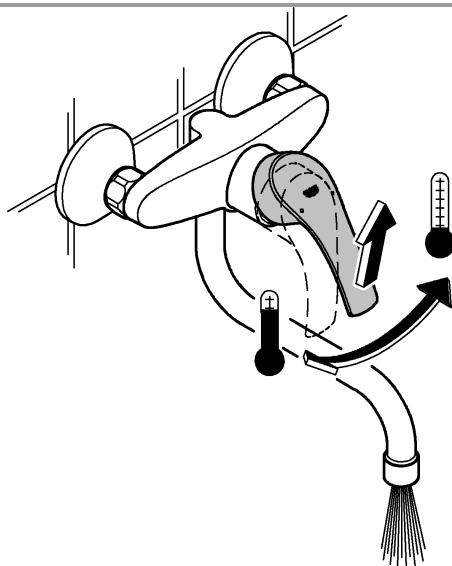

DIN 1988
DIN EN 806

1a

1b

2

	X	mm
31 391	13 370	217
32 224	13 369	277
31 509	13 385	150

Pure Freude an Wasser

GROHE
WAVES

D