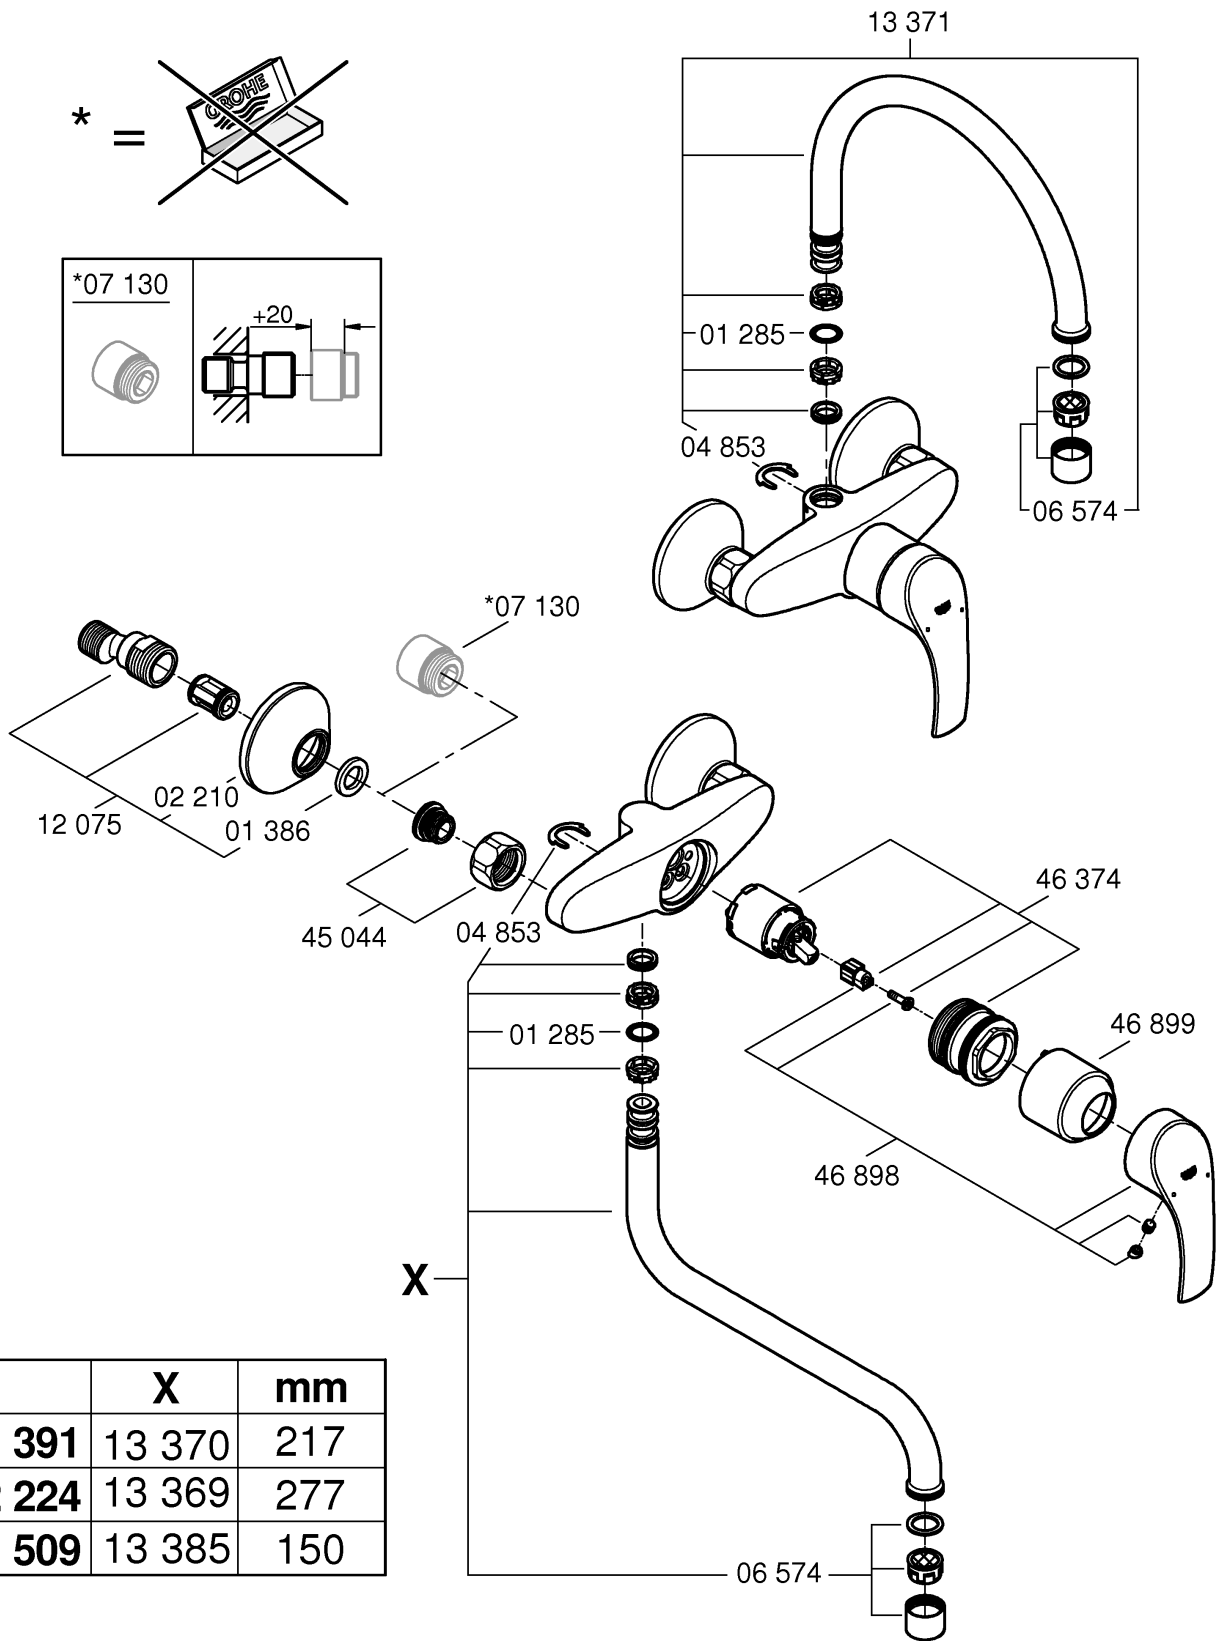

DIN 1988
DIN EN 806

1a

1b

2

	X	mm
31 391	13 370	217
32 224	13 369	277
31 509	13 385	150

Pure Freude an Wasser

GROHE
WAVES

D