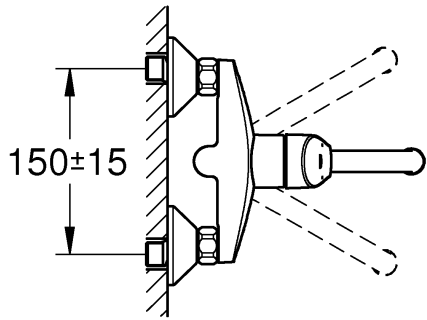

31 391

31 509

32 224

32 482