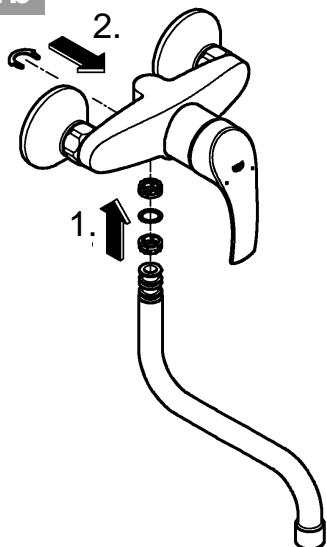

DIN 1988
DIN EN 806

1a

1b

2

	X	mm
31 391	13 370	217
32 224	13 369	277
31 509	13 385	150

Pure Freude an Wasser

GROHE
WAVES

D