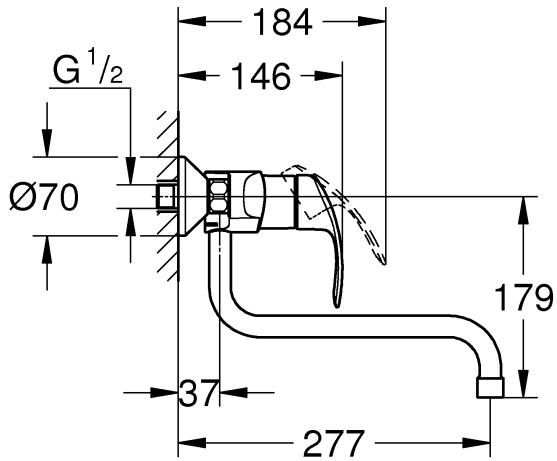

31 391

31 509

32 224

32 482