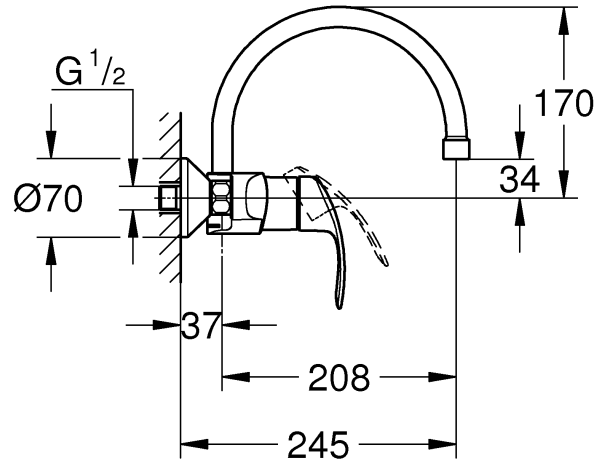

DIN 1988
DIN EN 806

1a

1b

2

	X	mm
31 391	13 370	217
32 224	13 369	277
31 509	13 385	150

Pure Freude an Wasser

GROHE
WAVES

D