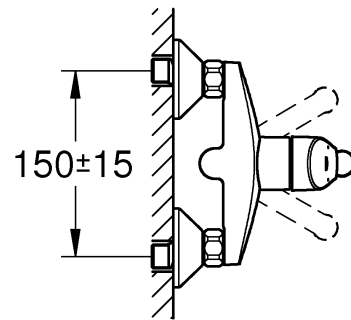

31 391

31 509

32 224

32 482