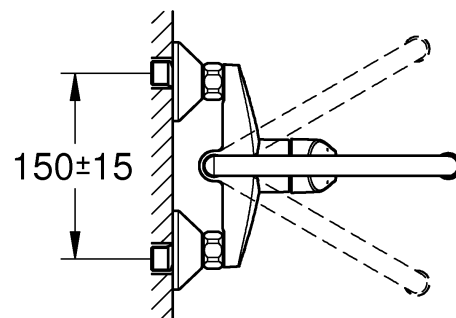

DIN 1988
DIN EN 806

1a

1b

2

	X	mm
31 391	13 370	217
32 224	13 369	277
31 509	13 385	150

Pure Freude an Wasser

GROHE
WAVES

D