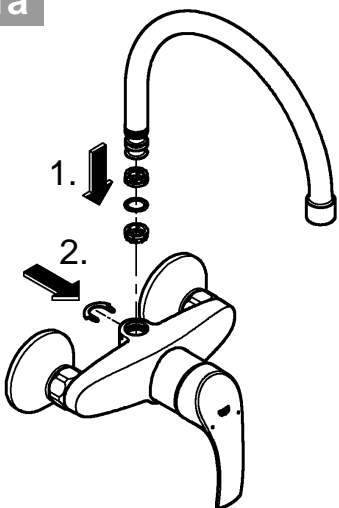

DIN 1988
DIN EN 806

1a

1b

2

	X	mm
31 391	13 370	217
32 224	13 369	277
31 509	13 385	150

Pure Freude an Wasser

GROHE
WAVES

D