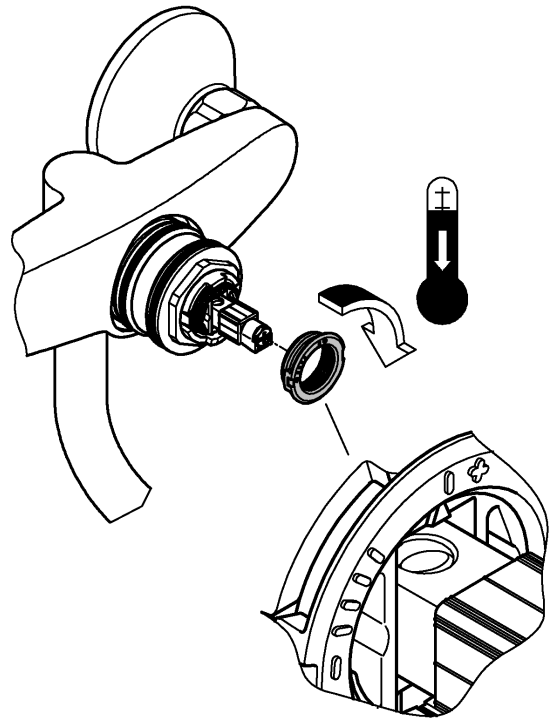

DIN 1988
DIN EN 806

1a

1b

2

	X	mm
31 391	13 370	217
32 224	13 369	277
31 509	13 385	150

Pure Freude an Wasser

GROHE
WAVES

D