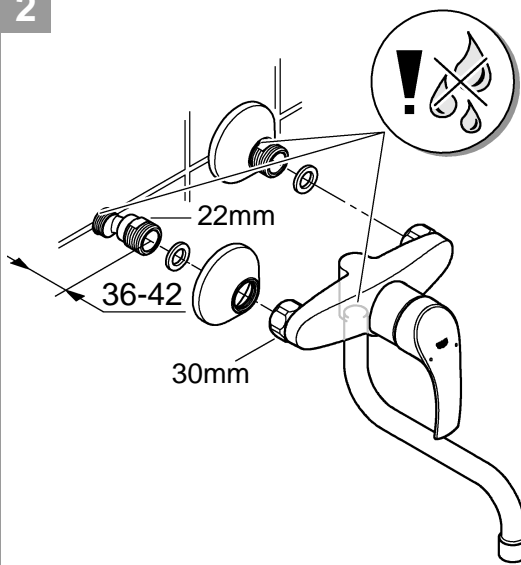

DIN 1988
DIN EN 806

1a

1b

2

	X	mm
31 391	13 370	217
32 224	13 369	277
31 509	13 385	150

Pure Freude an Wasser

GROHE
WAVES

D