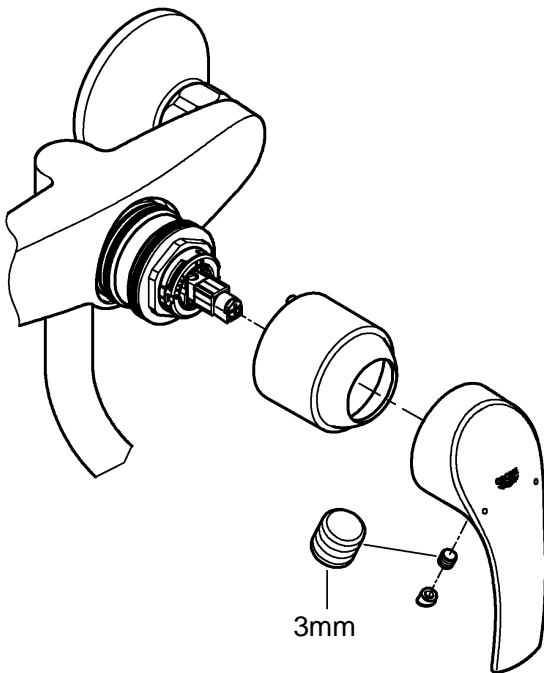

DIN 1988
DIN EN 806

1a

1b

2

	X	mm
31 391	13 370	217
32 224	13 369	277
31 509	13 385	150

Pure Freude an Wasser

GROHE
WAVES

D