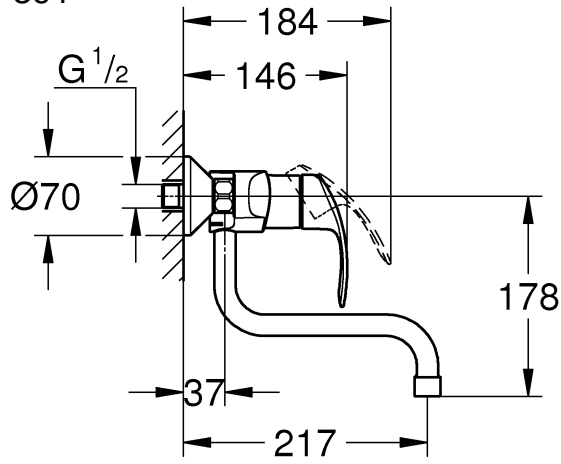

31 391

31 509

32 224

32 482