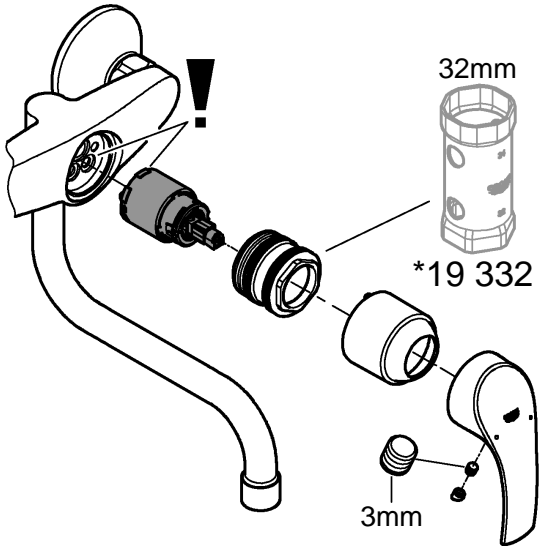

DIN 1988
DIN EN 806

1a

1b

2

	X	mm
31 391	13 370	217
32 224	13 369	277
31 509	13 385	150

Pure Freude an Wasser

GROHE
WAVES

D