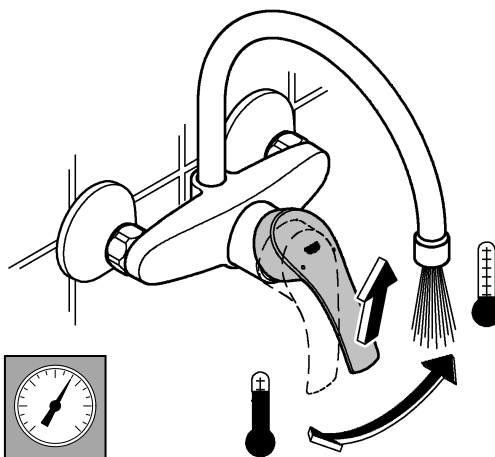

DIN 1988
DIN EN 806

1a

1b

2

	X	mm
31 391	13 370	217
32 224	13 369	277
31 509	13 385	150

Pure Freude an Wasser

GROHE
WAVES

D