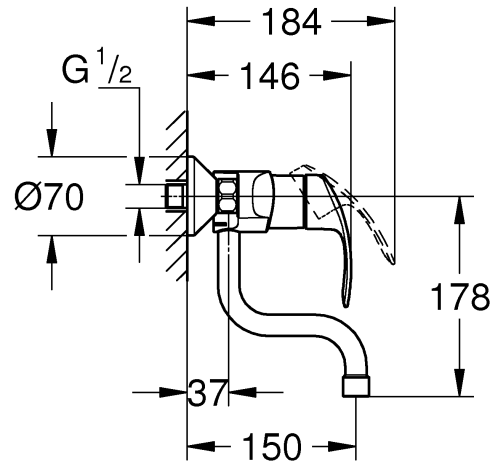

31 391

31 509

32 224

32 482