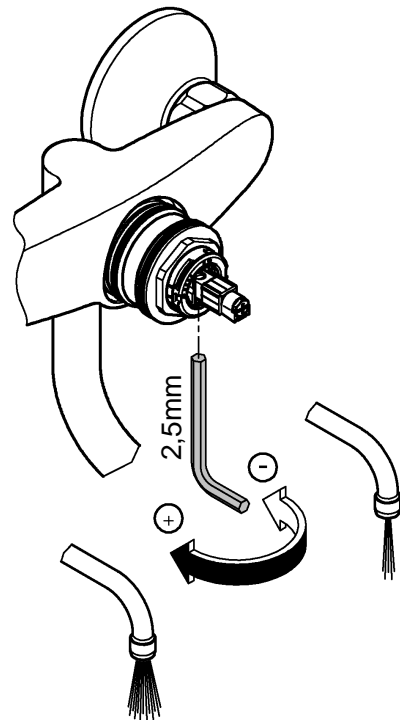

DIN 1988
DIN EN 806

1a

1b

2

	X	mm
31 391	13 370	217
32 224	13 369	277
31 509	13 385	150

Pure Freude an Wasser

GROHE
WAVES

D