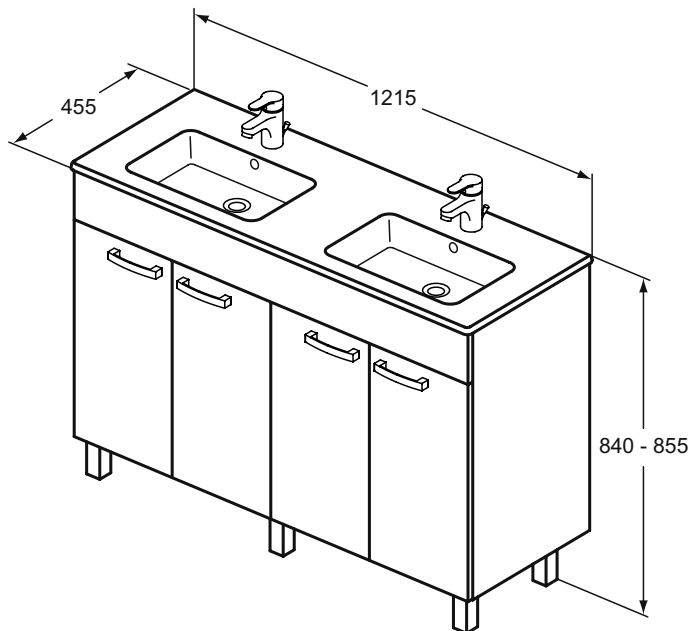

Ideal Standard

Meuble

Ulysse

PORCHER

Réf. : E0543WG

Ensemble meuble 120 cm et lavabo-plan sur pieds

Ensemble Ulysse meuble 121,5 x 45 x 85,5 cm blanc brillant sur pieds et double lavabo-plan en grès fin à fixer au mur, percé d'1 trou central devant chaque vasque pour la robinetterie. Structure et face frontale en panneau de particule, ép. 16 mm. Extérieur laqué. Intérieur mélaminé. Vide sanitaire 7,3 cm. 4 pieds en zamak peints effet chrome. 4 portes.

Couleur: WG - Blanc laqué

Plus de détails sur le produit :

Type:	Ensemble meuble suspendu et lavabo-plan
Montage:	Sur pied
Trous de robinetterie :	1
Poids net (kg) :	35,48
Matériau :	Mixte
Hauteur (mm) :	840
Largeur (mm) :	1215
Profondeur (mm) :	450
Inclus dans le pack :	Lavabo+Meuble
Forme:	Rectangulaire