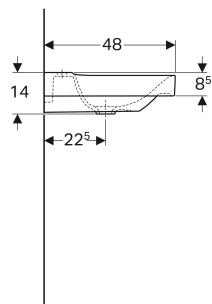

Lavabo Geberit Xeno² avec plage de dépose

Exemple d'image

CARACTÉRISTIQUES

- Installation possible sur meuble
- Asymétrique
- Avec plage de dépose

CARACTÉRISTIQUES TECHNIQUES

Matériau

Grès fin

A COMMANDER EN SUPPLÉMENT

- Bonde Geberit à écoulement libre, filtre

INFOS

- Raccordement de lavabo Geberit Clou avec déclenchement par levier seulement pour lavabos avec un trou de robinetterie. Compatible avec des lavabos 60 et 90 cm avec un seul trou de robinetterie, uniquement si installation sans meuble bas

N° de réf.	Couleur / surface	Trou de robinetterie	Trop-plein	B cm	H cm	T cm	Plage de dépose
500.533.01.1	blanc / KeraTect	Au centre	Sans	90	14	48	Droite
500.534.01.1	blanc / KeraTect	Sans	Sans	90	14	48	Droite
500.535.01.1	blanc / KeraTect	Au centre	Sans	90	14	48	Gauche

<i>N° de réf.</i>	<i>Couleur / surface</i>	<i>Trou de robinetterie</i>	<i>Trop-plein</i>	<i>B</i> <i>cm</i>	<i>H</i> <i>cm</i>	<i>T</i> <i>cm</i>	<i>Plage de dépose</i>
500.536.01.1	blanc / KeraTect	Sans	Sans	90	14	48	Gauche