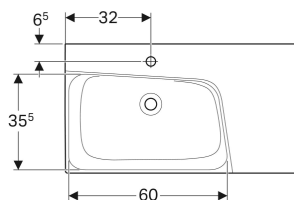

Lavabo Geberit Xeno² avec plage de dépose

Exemple d'image

CARACTÉRISTIQUES

- Installation possible sur meuble
- Asymétrique
- Avec plage de dépose

CARACTÉRISTIQUES TECHNIQUES

Matériau

Grès fin

A COMMANDER EN SUPPLÉMENT

N° de réf.	Couleur / surface	Trou de robinetterie	Trop-plein	B cm	H cm	T cm	Plage de dépose
500.533.01.1	blanc / KeraTect	Au centre	Sans	90	14	48	Droite
500.534.01.1	blanc / KeraTect	Sans	Sans	90	14	48	Droite
500.535.01.1	blanc / KeraTect	Au centre	Sans	90	14	48	Gauche

<i>N° de réf.</i>	<i>Couleur / surface</i>	<i>Trou de robinetterie</i>	<i>Trop-plein</i>	<i>B</i> <i>cm</i>	<i>H</i> <i>cm</i>	<i>T</i> <i>cm</i>	<i>Plage de dépose</i>
500.536.01.1	blanc / KeraTect	Sans	Sans	90	14	48	Gauche