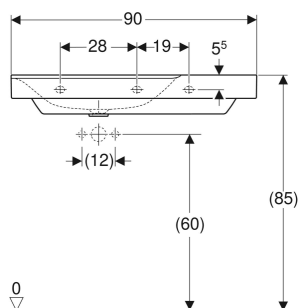

Lavabo Geberit Xeno² avec plage de dépose

Exemple d'image

CARACTÉRISTIQUES

- Installation possible sur meuble
- Asymétrique
- Avec plage de dépose

CARACTÉRISTIQUES TECHNIQUES

Matériau

Grès fin

A COMMANDER EN SUPPLÉMENT

- Bonde Geberit à écoulement libre, filtre

INFOS

- Raccordement de lavabo Geberit Clou avec déclenchement par levier seulement pour lavabos avec un trou de robinetterie. Compatible avec des lavabos 60 et 90 cm avec un seul trou de robinetterie, uniquement si installation sans meuble bas

N° de réf.	Couleur / surface	Trou de robinetterie	Trop-plein	B cm	H cm	T cm	Plage de dépose
500.533.01.1	blanc / KeraTect	Au centre	Sans	90	14	48	Droite
500.534.01.1	blanc / KeraTect	Sans	Sans	90	14	48	Droite
500.535.01.1	blanc / KeraTect	Au centre	Sans	90	14	48	Gauche

<i>N° de réf.</i>	<i>Couleur / surface</i>	<i>Trou de robinetterie</i>	<i>Trop-plein</i>	<i>B</i> <i>cm</i>	<i>H</i> <i>cm</i>	<i>T</i> <i>cm</i>	<i>Plage de dépose</i>
500.536.01.1	blanc / KeraTect	Sans	Sans	90	14	48	Gauche