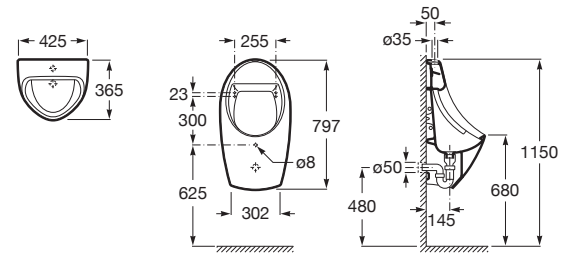

EURET

Urinoir en porcelaine avec alimentation supérieure

DIMENSIONS

Longueur	425 mm
Largeur	365 mm
Hauteur	797 mm

COULEURS ET FINITIONS

	00 Blanc
---	----------

DESSINS TECHNIQUES

CARACTÉRISTIQUES

BIMUrl: <https://www.bimobject.com/en/roca/product/35945Hxx0>

Incompatible avec un abattant

Kit de fixations: Inclus

Position de l'arrivée d'eau: Extérieure verticale

Recommandé pour les espaces publics

COMPATIBLE AVEC

5A9A79C00

COMFORT - Robinet de
chasse de 1/2" pour urinoirs

5A9177C00

Euret

La simplicité enveloppe chaque contour et chaque ligne de cette collection. Un design sobre, sans fioriture, qui permet d'avoir un espace qui est parfaitement défini et composé de pièces solides.