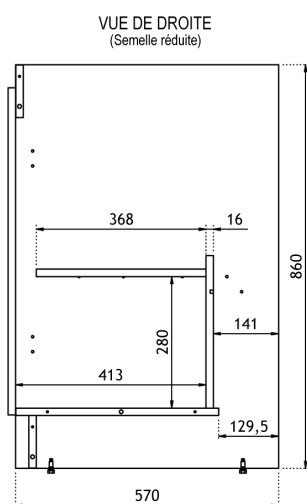

Sous-évier AU SOL, PORTES BATTANTES

FABRICATION
FRANÇAISE

DIMENSIONS

- 1 Porte : 100 et 120 cm
- 2 Portes : 140 cm

+ Produit +

+ Fonctionnel

- Intégration réfrigérateur/ lave-vaisselle (largeur maxi 614 mm)
- Accessibilité totale et permanente au vide-sanitaire

Poignée : ABS aspect Alu P389, entraxe 96 mm ;

Mise à niveau : Vérins métalliques, hauteur maxi de réglage 10 mm.

En option,
Poubelle
2 x 21 litres

+ Produit

Pour commander nos meubles avec un plancher rallongé (vide-sanitaire alors réduit) et ainsi permettre l'intégration d'une poubelle sélective grande capacité 2x14 litres (Réf. S15Z88140) ou 2x21 litres (Réf. S15Z88210) dans le meuble BAS KITCHENETTE, il convient de rajouter un **R** devant le code article.

*Par exemple : pour un meuble BAS KITCHENETTE 140 2 portes avec plancher rallongé, le code devient **RS15T92077***

Charnière à rappel
automatique

Vérin métallique

Poignée ABS aspect Alu

CODE	DESCRIPTIF	LARG	DIM	HAUT	PROF
S15T11037**	Kitchenette 100 cm 1 Porte	370	1000	870	586
S15T11057	Kitchenette 120 cm 1 Porte	570	1200	870	586
S15T12077	Kitchenette 140 cm 2 Portes	770	1400	870	586
S15T92077***	Kitchenette 140 cm 2 Portes	770	1400	870	586

* Panneau de Particules Surfacé Mèlaminé.
***Intérieur : Dos, plinthe, semelle et 1/2 étagère.

Plan non compris

** Avec évier à encastrier uniquement : plan stratifié avec découpe largeur maximum 330 mm.