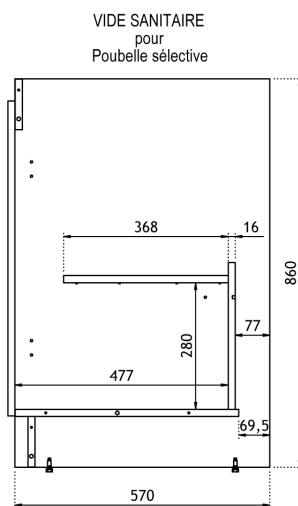

Sous-évier AU SOL, PORTES BATTANTES

FABRICATION
FRANÇAISE

DIMENSIONS

- 1 Porte : 100 et 120 cm
- 2 Portes : 140 cm

+ Produit +

+ Fonctionnel

- Intégration réfrigérateur/ lave-vaisselle (largeur maxi 614 mm)
- Accessibilité totale et permanente au vide-sanitaire

Poignée : ABS aspect Alu P389, entraxe 96 mm ;

Mise à niveau : Vérins métalliques, hauteur maxi de réglage 10 mm.

En option,
Poubelle
2 x 21 litres

+ Produit

Pour commander nos meubles avec un plancher rallongé (vide-sanitaire alors réduit) et ainsi permettre l'intégration d'une poubelle sélective grande capacité 2x14 litres (Réf. S15Z88140) ou 2x21 litres (Réf. S15Z88210) dans le meuble BAS KITCHENETTE, il convient de rajouter un **R** devant le code article.

*Par exemple : pour un meuble BAS KITCHENETTE 140 2 portes avec plancher rallongé, le code devient **RS15T92077***

Charnière à rappel
automatique

Vérin métallique

Poignée ABS aspect Alu

CODE	DESCRIPTIF	LARG	DIM	HAUT	PROF
S15T11037**	Kitchenette 100 cm 1 Porte	370	1000	870	586
S15T11057	Kitchenette 120 cm 1 Porte	570	1200	870	586
S15T12077	Kitchenette 140 cm 2 Portes	770	1400	870	586
S15T92077***	Kitchenette 140 cm 2 Portes	770	1400	870	586

* Panneau de Particules Surfacé Mèlaminé.
***Intérieur : Dos, plinthe, semelle et 1/2 étagère.

Plan non compris

** Avec évier à encastrier uniquement : plan stratifié avec découpe largeur maximum 330 mm.