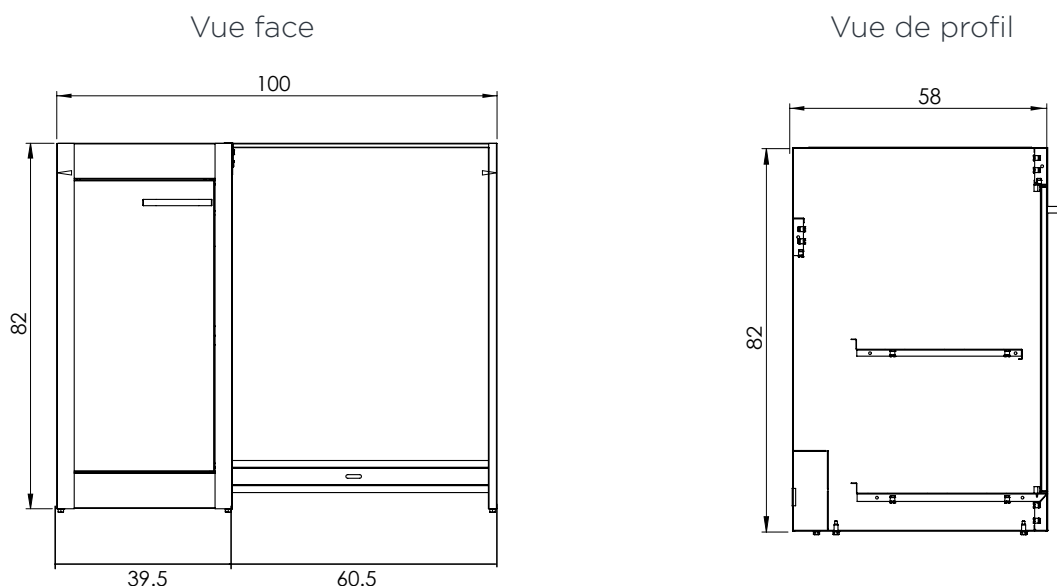

COMPATIBLE
RÉFRIGÉRATEUR 55 CM
(HABILLAGE FOURNI)

COMPATIBLE AVEC LES ÉVIERS
À POSER INOX ET LES ÉVIERS
CUISINETTES MODERNA

COULEUR AU CHOIX

LIVRÉ EN KIT

POSSIBILITÉ DE DISSOCIER
LA COULEUR DU CAISSON
ET DES PORTES

Meuble bas CLIPMÉTAL COLOR 100 cm 1 porte

SCHÉMAS TECHNIQUES

RÉFÉRENCES	DÉSIGNATIONS	COLORIS	DIMENSIONS L x P x H / cm	DIMENSIONS CAISSON L x P x H / cm	POIDS NET (KG)	PACKAGING	DÉLAI INDICATIF
ABMV100Z00	Meuble bas cuisinette CLIPMÉTAL COLOR 100 cm	Glacier	100 x 58 x 82	39.5x 58 x 82	21,50	Carton (16pcs/pal.)	1 à 2 semaines
ABMV100Z02		Soie					
ABMV100Z04		Aluminium					
ABMV100Z05		Anthracite					
ABMV100Z06		Bleu canard					
ABMV100Z07		Carmin					
ABMV045Z00	Porte de caisson CLIPMÉTAL COLOR 35 cm	Glacier	35,7 x 65,4		3,22	Carton (32pcs/pal.)	1 à 2 semaines
ABMV045Z02		Soie					
ABMV045Z04		Aluminium					
ABMV045Z05		Anthracite					
ABMV045Z06		Bleu canard					
ABMV045Z07		Carmin					